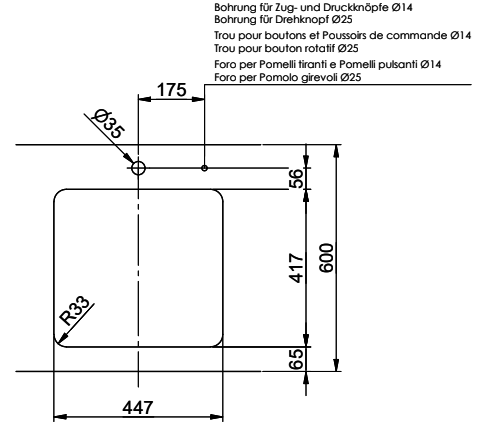

Vantis V 45U

Masse / Ausschnittkontur
Dimensions / contour de découpe
Dimensioni / contorno dell'apertura