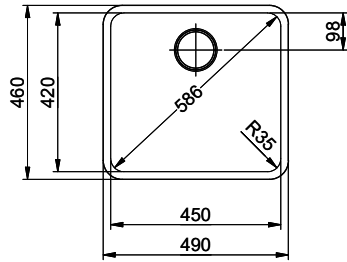

Vantis V 45U

Masse / Ausschnittkontur
Dimensions / contour de découpe
Dimensioni / contorno dell'apertura