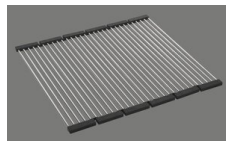

**Vantis V 45U**
[> Lien web](#)

**Type de montage**  
Éviers sous pierre

**Modèle**  
V 45U

**Matériel**  
Acier inox 18/10

**No. d'article**  
10.103.890.00

**Élément inférieur**  
50 cm

**Soupape**  
3½" Extra plate

Modèle	Matériel	Soupape	No. d'article	Prix en CHF
Vantis V 45U	Acier inox 18/10, Brossé	3½" Tipo	10.103.891.00	691.- > Weblink
		3½" Extra plate	10.103.890.00	740.- > Weblink
		3½" TouchFlow	10.103.889.00	938.- > Weblink

 > Weblink  
40.001.147.00 / CHF 151.-  
Planche à découper, en bois

 > Weblink  
40.001.138.00 / CHF 125.-  
Inox Pad

 > Weblink  
40.002.008.00 / CHF 51.-  
Maro tapis d'égouttage, Dark Grey

**Pièces détachées**