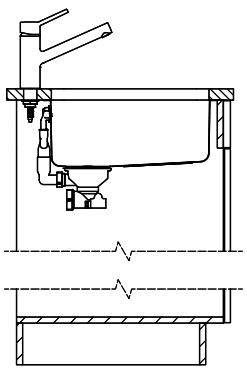

Vantis V 45U

Masse / Ausschnittkontur
Dimensions / contour de découpe
Dimensioni / contorno dell'apertura

Bohrung für Zug- und Druckknöpfe Ø14
Bohrung für Drehknopf Ø25
Trou pour boutons et Poussoirs de commande Ø14
Trou pour bouton rotatif Ø25
Foro per Pomelli tiranti e Pomelli pulsanti Ø14
Foro per Pomolo girevoli Ø25