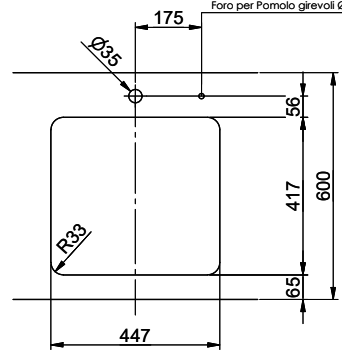

Vantis V 45U

Masse / Ausschnittkontur
Dimensions / contour de découpe
Dimensioni / contorno dell'apertura

Bohrung für Zug- und Druckknöpfe Ø14
Bohrung für Drehknopf Ø25
Trou pour boutons et Poussoirs de commande Ø14
Trou pour bouton rotatif Ø25
Foro per Pomelli tiranti e Pomelli pulsanti Ø14
Foro per Pomolo girevoli Ø25