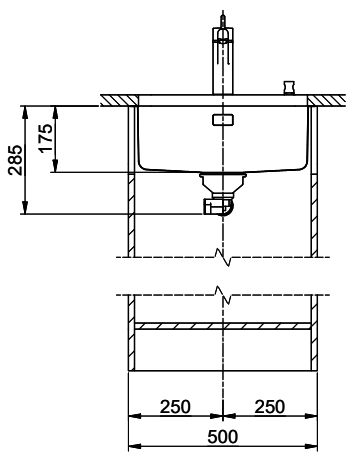

Vantis V 45U

Masse / Ausschnittkontur
Dimensions / contour de découpe
Dimensioni / contorno dell'apertura

Bohrung für Zug- und Druckknöpfe Ø14
Bohrung für Drehknopf Ø25
Trou pour boutons et Poussoirs de commande Ø14
Trou pour bouton rotatif Ø25
Foro per Pomelli tiranti e Pomelli pulsanti Ø14
Foro per Pomolo girevoli Ø25