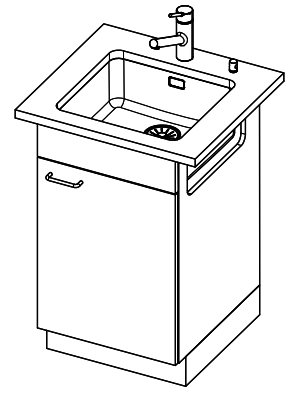

Vantis V 45U

Masse / Ausschnittkontur
Dimensions / contour de découpe
Dimensioni / contorno dell'apertura

Bohrung für Zug- und Druckknöpfe Ø14
Bohrung für Drehknopf Ø25
Trou pour boutons et Poussoirs de commande Ø14
Trou pour bouton rotatif Ø25
Foro per Pomelli tiranti e Pomelli pulsanti Ø14
Foro per Pomolo girevoli Ø25