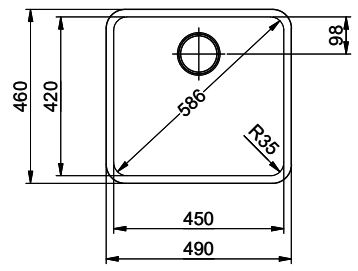

Vantis V 45U

Masse / Ausschnittkontur
Dimensions / contour de découpe
Dimensioni / contorno dell'apertura

Bohrung für Zug- und Druckknöpfe Ø14
Bohrung für Drehknopf Ø25
Trou pour boutons et Poussoirs de commande Ø14
Trou pour bouton rotatif Ø25
Foro per Pomelli tiranti e Pomelli pulsanti Ø14
Foro per Pomolo girevoli Ø25