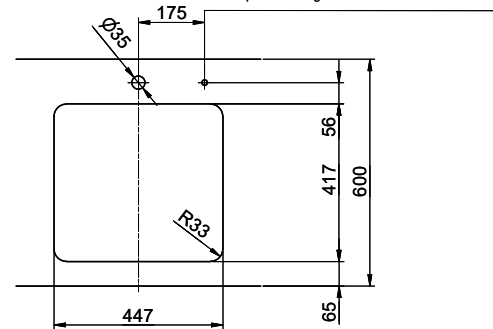

Vantis V 45U Desino

Masse / Ausschnittkontur
Dimensions / contour de découpe
Dimensioni / contorno dell'apertura

Bohrung für Zug- und Druckknöpfe Ø14
Bohrung für Drehknopf Ø25
Trou pour boutons et Poussoirs de commande Ø14
Trou pour bouton rotatif Ø25
Foro per Pomelli tiranti e Pomelli pulsanti Ø14
Foro per Pomolo girevoli Ø25