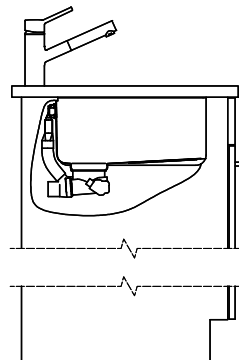

Vantis V 45U Desino

Masse / Ausschnittkontur
Dimensions / contour de découpe
Dimensioni / contorno dell'apertura

Bohrung für Zug- und Druckknöpfe Ø14
Bohrung für Drehknopf Ø25
Trou pour boutons et Poussoirs de commande Ø14
Trou pour bouton rotatif Ø25
Foro per Pomelli tiranti e Pomelli pulsanti Ø14
Foro per Pomolo girevoli Ø25