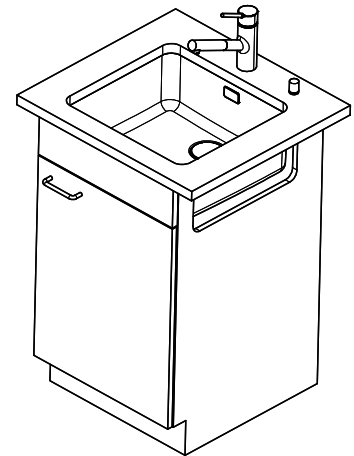

Vantis V 45U Desino

Masse / Ausschnittkontur
Dimensions / contour de découpe
Dimensioni / contorno dell'apertura

Bohrung für Zug- und Druckknöpfe Ø14
Bohrung für Drehknopf Ø25
Trou pour boutons et Poussoirs de commande Ø14
Trou pour bouton rotatif Ø25
Foro per Pomelli tiranti e Pomelli pulsanti Ø14
Foro per Pomolo girevoli Ø25