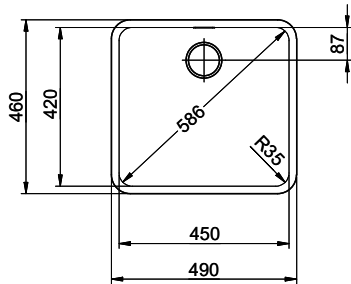

Vantis V 45U Desino

Masse / Ausschnittkontur
Dimensions / contour de découpe
Dimensioni / contorno dell'apertura

Bohrung für Zug- und Druckknöpfe Ø14
Bohrung für Drehknopf Ø25
Trou pour boutons et Poussoirs de commande Ø14
Trou pour bouton rotatif Ø25
Foro per Pomelli tiranti e Pomelli pulsanti Ø14
Foro per Pomolo girevoli Ø25