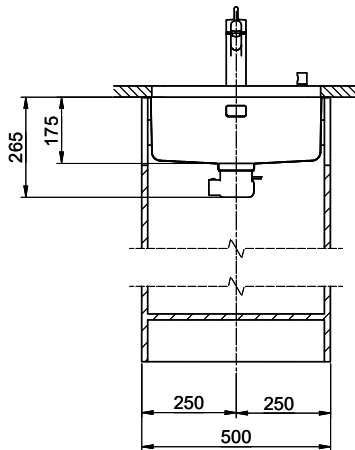

Vantis V 45U Desino

Masse / Ausschnittkontur
Dimensions / contour de découpe
Dimensioni / contorno dell'apertura

Bohrung für Zug- und Druckknöpfe Ø14
Bohrung für Drehknopf Ø25
Trou pour boutons et Poussoirs de commande Ø14
Trou pour bouton rotatif Ø25
Foro per Pomelli tiranti e Pomelli pulsanti Ø14
Foro per Pomolo girevoli Ø25