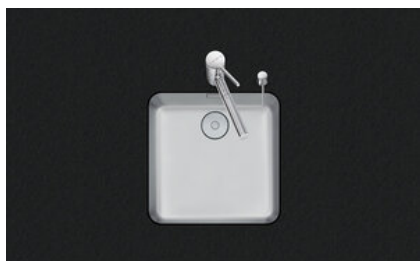

Vantis V 45U

> Lien web

**Type de montage**  
Éviers sous pierre

**Modèle**  
V 45U

**Matériel**  
Acier inox 18/10

**No. d'article**  
10.105.631.00

**Élément inférieur**  
50 cm

**Soupape**  
3½" Tipo Desino

**Finition**  
Brossé

**Prix en CHF**  
880.- hors TVA

**Dimensions d'évier**  
450x420x175mm

**Rayons d'angle**  
35 mm

Technologie de vidage et de trop-plein

Tipo Desino: Vidage recouvert avec grille inférieure - type M

Modèle	Matériel	Soupape	No. d'article	Prix en CHF
Vantis V 45U	Acier inox 18/10, Brossé	3½" Tipo Desino	10.105.631.00	880.- > Weblink
		3½" Extra plate Desino	10.105.205.00	880.- > Weblink
		3½" TouchFlow Desino	10.105.204.00	1'090.- > Weblink
		3½" eFlow Desino	10.105.267.00	1'205.- > Weblink