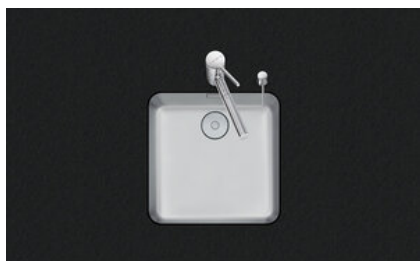

Vantis V 45U

[> Lien web](#)

Type de montage
Éviers sous pierre

Modèle
V 45U

Matériel
Acier inox 18/10

No. d'article
10.105.631.00

Élément inférieur
50 cm

Soupape
3½" Tipo Desino

Finition
Brossé

Prix en CHF
880.- hors TVA

Dimensions d'évier
450x420x175mm

Rayons d'angle
35 mm

Technologie de vidage et de trop-plein

Tipo Desino: Vidage recouvert avec grille inférieure - type M

Plaque de trop-plein basculante

Pré-montage du soupape

Pré-montage du soupape en usine

Distributeur - option de montage

Libre choix de positionnement

Technologie de vidage et de trop-plein

Prix (au 14.05.26 / TVA non incl.)

Modèle	Matériel	Soupape	No. d'article	Prix en CHF	
Vantis V 45U	Acier inox 18/10, Brossé	3½" Tipo Desino	10.105.631.00	880.-	> Weblink
		3½" Extra plate Desino	10.105.205.00	880.-	> Weblink
		3½" TouchFlow Desino	10.105.204.00	1'090.-	> Weblink
		3½" eFlow Desino	10.105.267.00	1'205.-	> Weblink

Description du produit

Nettoyage

Le filtre d'évacuation Desino peut être lavé entier ou séparé au lave-vaisselle jusqu'à une température de 65°C maximum.

Accessoire

Accessoires en option

> Weblink
40.000.914.00 / CHF
106.-
Panier amovible, percé