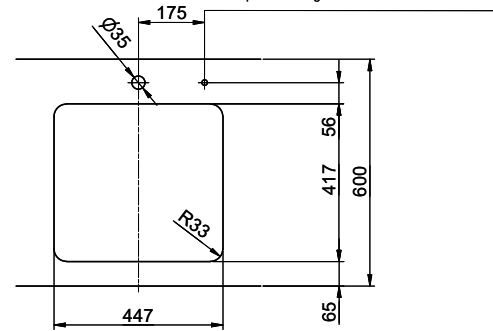

Vantis V 45U Desino

Masse / Ausschnittkontur
Dimensions / contour de découpe
Dimensioni / contorno dell'apertura

Bohrung für Zug- und Druckknöpfe Ø14
Bohrung für Drehknopf Ø25
Trou pour boutons et Poussoirs de commande Ø14
Trou pour bouton rotatif Ø25
Foro per Pomelli tiranti e Pomelli pulsanti Ø14
Foro per Pomolo girevoli Ø25