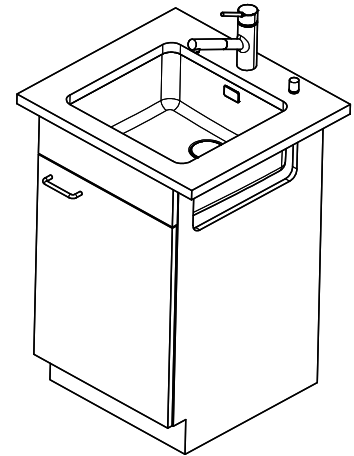

Vantis V 45U Desino

Masse / Ausschnittkontur
Dimensions / contour de découpe
Dimensioni / contorno dell'apertura

Bohrung für Zug- und Druckknöpfe Ø14
Bohrung für Drehknopf Ø25
Trou pour boutons et Poussoirs de commande Ø14
Trou pour bouton rotatif Ø25
Foro per Pomelli tiranti e Pomelli pulsanti Ø14
Foro per Pomolo girevoli Ø25