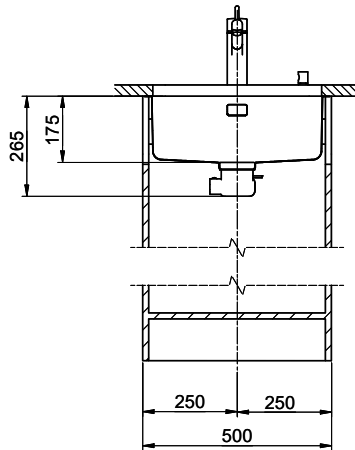

Vantis V 45U Desino

Masse / Ausschnittkontur
Dimensions / contour de découpe
Dimensioni / contorno dell'apertura

Bohrung für Zug- und Druckknöpfe Ø14
Bohrung für Drehknopf Ø25
Trou pour boutons et Poussoirs de commande Ø14
Trou pour bouton rotatif Ø25
Foro per Pomelli tiranti e Pomelli pulsanti Ø14
Foro per Pomolo girevoli Ø25