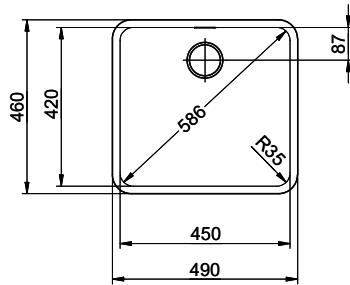

Vantis V 45U Desino

Masse / Ausschnittkontur
Dimensions / contour de découpe
Dimensioni / contorno dell'apertura

Bohrung für Zug- und Druckknöpfe Ø14
Bohrung für Drehknopf Ø25
Trou pour boutons et Poussoirs de commande Ø14
Trou pour bouton rotatif Ø25
Foro per Pomelli tiranti e Pomelli pulsanti Ø14
Foro per Pomolo girevoli Ø25