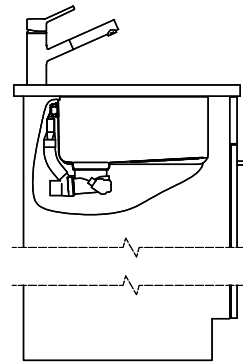

Vantis V 45U Desino

Masse / Ausschnittkontur
Dimensions / contour de découpe
Dimensioni / contorno dell'apertura

Bohrung für Zug- und Druckknöpfe Ø14
Bohrung für Drehknopf Ø25
Trou pour boutons et Poussoirs de commande Ø14
Trou pour bouton rotatif Ø25
Foro per Pomelli tiranti e Pomelli pulsanti Ø14
Foro per Pomolo girevoli Ø25