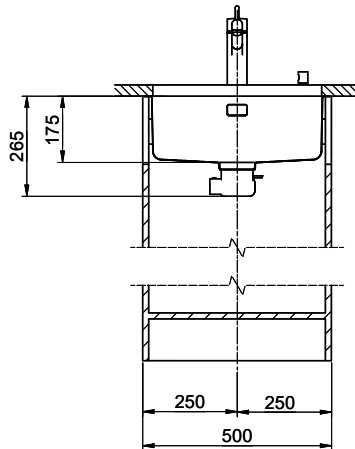

Vantis V 45U Desino

Masse / Ausschnittkontur
Dimensions / contour de découpe
Dimensioni / contorno dell'apertura

Bohrung für Zug- und Druckknöpfe Ø14
Bohrung für Drehknopf Ø25
Trou pour boutons et Poussoirs de commande Ø14
Trou pour bouton rotatif Ø25
Foro per Pomelli tiranti e Pomelli pulsanti Ø14
Foro per Pomolo girevoli Ø25