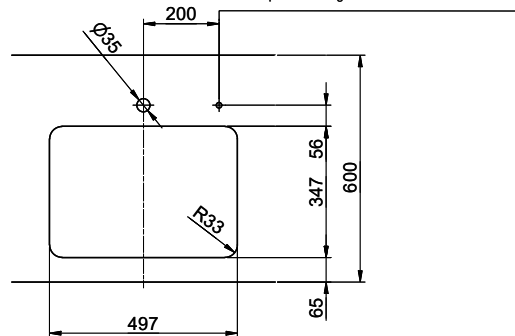

Vantis V 50-35U Desino

Masse / Ausschnittkontur
Dimensions / contour de découpe
Dimensioni / contorno dell'apertura

Bohrung für Zug- und Druckknöpfe Ø14
Bohrung für Drehknopf Ø25
Trou pour boutons et Poussoirs de commande Ø14
Trou pour bouton rotatif Ø25
Foro per Pomelli tiranti e Pomelli pulsanti Ø14
Foro per Pomolo girevoli Ø25