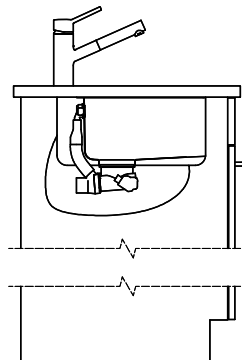

Vantis V 50-35U Desino

Masse / Ausschnittkontur
Dimensions / contour de découpe
Dimensioni / contorno dell'apertura

Bohrung für Zug- und Druckknöpfe Ø14
Bohrung für Drehknopf Ø25
Trou pour boutons et Poussoirs de commande Ø14
Trou pour bouton rotatif Ø25
Foro per Pomelli tiranti e Pomelli pulsanti Ø14
Foro per Pomolo girevoli Ø25