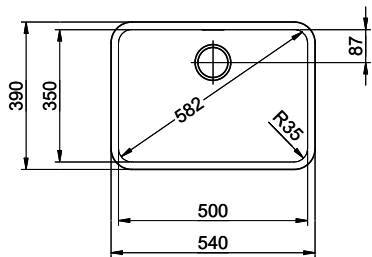

Vantis V 50-35U Desino

Masse / Ausschnittkontur
Dimensions / contour de découpe
Dimensioni / contorno dell'apertura

Bohrung für Zug- und Druckknöpfe Ø14
Bohrung für Drehknopf Ø25
Trou pour boutons et Poussoirs de commande Ø14
Trou pour bouton rotatif Ø25
Foro per Pomelli tiranti e Pomelli pulsanti Ø14
Foro per Pomolo girevoli Ø25