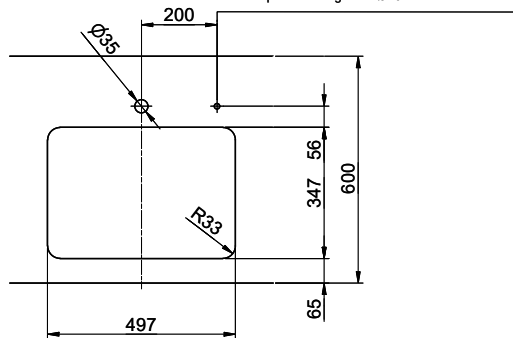

Finition
Brossé

Prix en CHF
878.- hors TVA

Dimensions d'évier
500x350x165mm

Rayons d'angle
35 mm

Technologie de vidage et de trop-plein

Desino: Vidage recouvert avec grille inférieure - type M

Plaque de trop-plein basculante

> Weblink
40.002.008.00 / CHF 51.-
Maro tapis d'égouttage, Dark Grey

Pièces détachées

Retrouvez les références accessoires ici > Weblink

Bohrung für Zug- und Druckknöpfe Ø14
 Bohrung für Drehknopf Ø25
 Trou pour boutons et Poussoirs de commande Ø14
 Trou pour bouton rotatif Ø25
 Foro per Pomelli tiranti e Pomelli pulsanti Ø14
 Foro per Pomolo girevoli Ø25