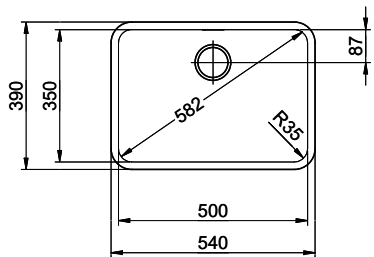

Bohrung für Zug- und Druckknöpfe Ø14
Bohrung für Drehknopf Ø25
Trou pour boutons et Poussoirs de commande Ø14
Trou pour bouton rotatif Ø25
Foro per Pomelli tiranti e Pomelli pulsanti Ø14
Foro per Pomolo girevoli Ø25