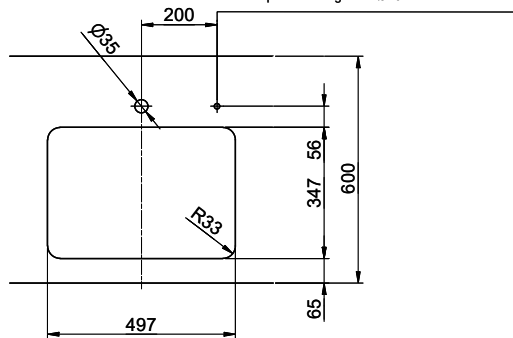

Acier inox 18/10

**No. d'article**

10.105.639.00

**Élément inférieur**

55 cm

**Soupape**

3½" Tipo Desino

**Finition**

> Weblink  
40.002.008.00 / CHF 51.-  
Maro tapis d'égouttage,  
Dark Grey

**Pièces détachées**

Retrouvez les références accessoires ici > Weblink

Bohrung für Zug- und Druckknöpfe Ø14  
 Bohrung für Drehknopf Ø25  
 Trou pour boutons et Poussoirs de commande Ø14  
 Trou pour bouton rotatif Ø25  
 Foro per Pomelli tiranti e Pomelli pulsanti Ø14  
 Foro per Pomolo girevoli Ø25