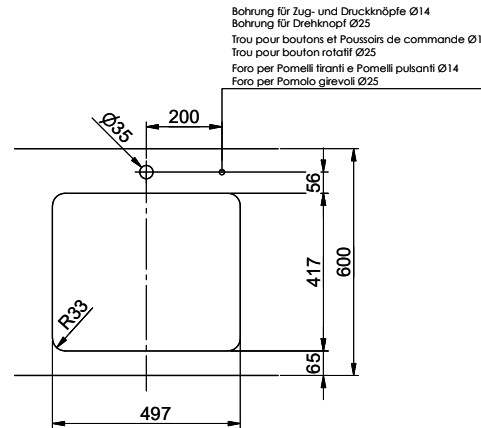

Vantis V 50-42U