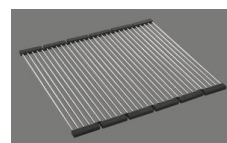

Finition
Brossé

Prix en CHF
942.- hors TVA

Dimensions d'évier
500x420x175mm

Rayons d'angle
35 mm

Technologie de vidage et de trop-plein

Grille - type S

Plaque de trop-plein basculante

Pré-montage du soupape

> Weblink
40.001.147.00 / CHF 151.-
Planche à découper, en bois

> Weblink
40.001.138.00 / CHF 125.-
Inox Pad

> Weblink
40.002.008.00 / CHF 51.-
Maro tapis d'égouttage, Dark Grey

Pièces détachées

Retrouvez les références accessoires ici > Weblink