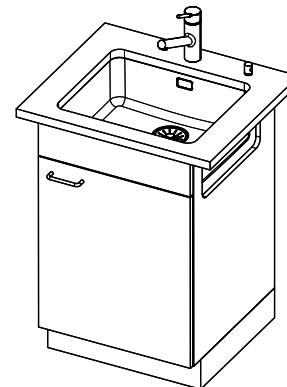

Vantis V 50-42U