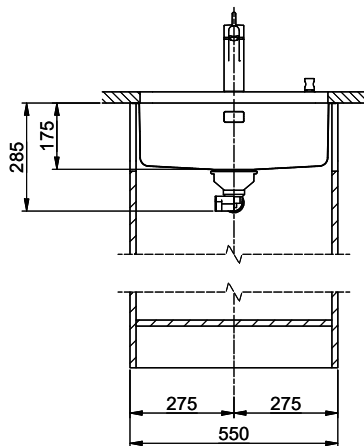

Vantis V 50-42U