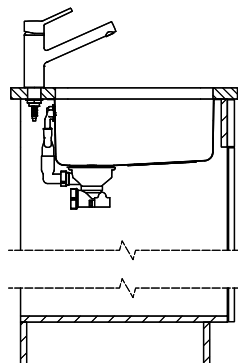

Vantis V 50-42U