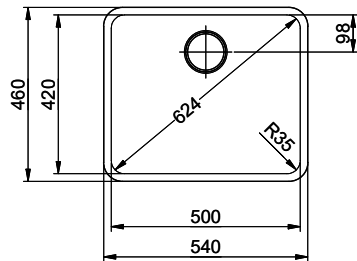

Vantis V 50-42U