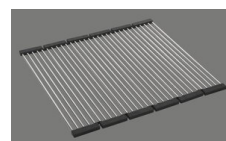

> Weblink
40.001.138.00 / CHF 125.-
Inox Pad