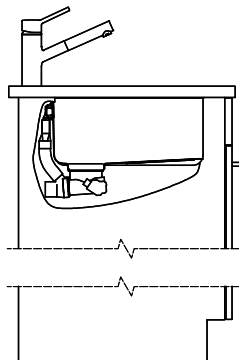

Bohrung für Zug- und Druckknöpfe Ø14
Bohrung für Drehknopf Ø25
Trou pour boutons et Pousoirs de commande Ø14
Trou pour bouton rotatif Ø25
Foro per Pomelli tiranti e Pomelli pulsanti Ø14
Foro per Pomolo girevoli Ø25