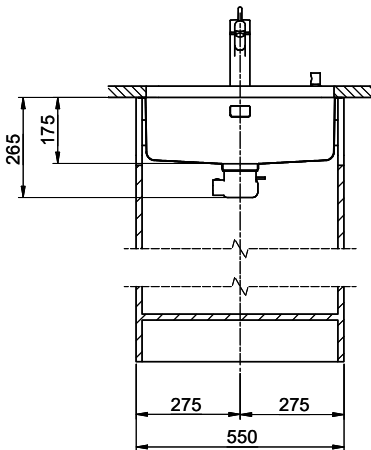

Bohrung für Zug- und Druckknöpfe Ø14
Bohrung für Drehknopf Ø25
Trou pour boutons et Pousoirs de commande Ø14
Trou pour bouton rotatif Ø25
Foro per Pomelli tiranti e Pomelli pulsanti Ø14
Foro per Pomolo girevoli Ø25