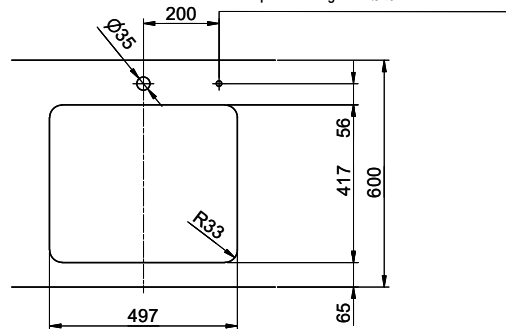

Bohrung für Zug- und Druckknöpfe Ø14
Bohrung für Drehknopf Ø25
Trou pour boutons et Pousoirs de commande Ø14
Trou pour bouton rotatif Ø25
Foro per Pomelli tiranti e Pomelli pulsanti Ø14
Foro per Pomolo girevoli Ø25