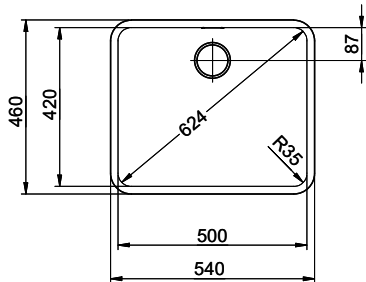

Bohrung für Zug- und Druckknöpfe Ø14
Bohrung für Drehknopf Ø25
Trou pour boutons et Pousoirs de commande Ø14
Trou pour bouton rotatif Ø25
Foro per Pomelli tiranti e Pomelli pulsanti Ø14
Foro per Pomolo girevoli Ø25