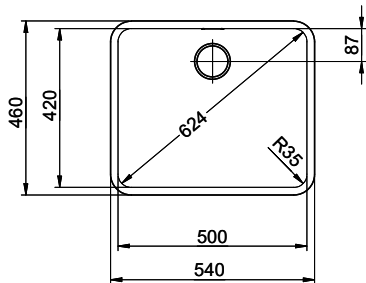

Bohrung für Zug- und Druckknöpfe Ø14
Bohrung für Drehknopf Ø25
Trou pour boutons et Pousoirs de commande Ø14
Trou pour bouton rotatif Ø25
Foro per Pomelli tiranti e Pomelli pulsanti Ø14
Foro per Pomolo girevoli Ø25