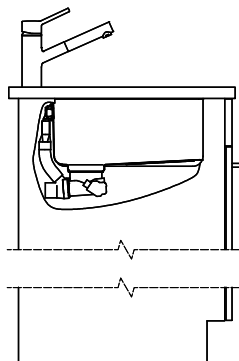

Bohrung für Zug- und Druckknöpfe Ø14
Bohrung für Drehknopf Ø25
Trou pour boutons et Pousoirs de commande Ø14
Trou pour bouton rotatif Ø25
Foro per Pomelli tiranti e Pomelli pulsanti Ø14
Foro per Pomolo girevoli Ø25