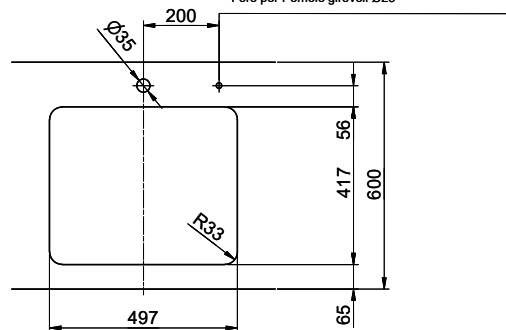

Bohrung für Zug- und Druckknöpfe Ø14
Bohrung für Drehknopf Ø25
Trou pour boutons et Pousoirs de commande Ø14
Trou pour bouton rotatif Ø25
Foro per Pomelli tiranti e Pomelli pulsanti Ø14
Foro per Pomolo girevoli Ø25