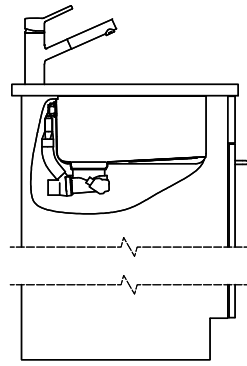

Vantis V 55U Desino

Masse / Ausschnittkontur
Dimensions / contour de découpe
Dimensioni / contorno dell'apertura

Bohrung für Zug- und Druckknöpfe Ø14
Bohrung für Drehknopf Ø25
Trou pour boutons et Pousoirs de commande Ø14
Trou pour bouton rotatif Ø25
Foro per Pomelli tiranti e Pomelli pulsanti Ø14
Foro per Pomolo girevoli Ø25