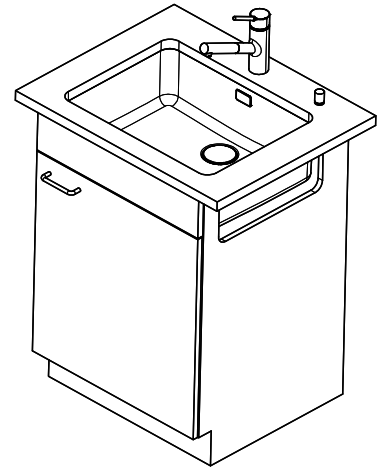

Vantis V 55U Desino

Masse / Ausschnittkontur
Dimensions / contour de découpe
Dimensioni / contorno dell'apertura

Bohrung für Zug- und Druckknöpfe Ø14
Bohrung für Drehknopf Ø25
Trou pour boutons et Pousoirs de commande Ø14
Trou pour bouton rotatif Ø25
Foro per Pomelli tiranti e Pomelli pulsanti Ø14
Foro per Pomolo girevoli Ø25