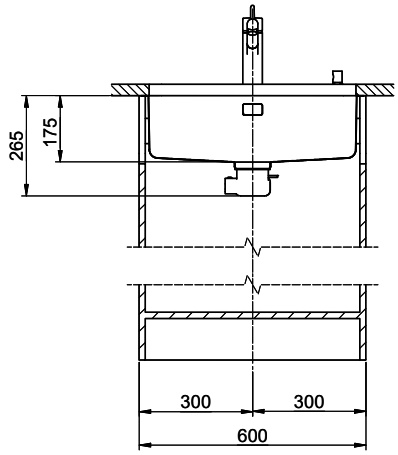

Vantis V 55U Desino

Masse / Ausschnittkontur
Dimensions / contour de découpe
Dimensioni / contorno dell'apertura

Bohrung für Zug- und Druckknöpfe Ø14
Bohrung für Drehknopf Ø25
Trou pour boutons et Pousoirs de commande Ø14
Trou pour bouton rotatif Ø25
Foro per Pomelli tiranti e Pomelli pulsanti Ø14
Foro per Pomolo girevoli Ø25