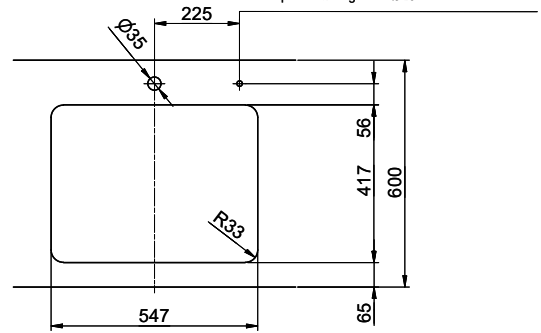

Vantis V 55U Desino

Masse / Ausschnittkontur
Dimensions / contour de découpe
Dimensioni / contorno dell'apertura

Bohrung für Zug- und Druckknöpfe Ø14
Bohrung für Drehknopf Ø25
Trou pour boutons et Pousoirs de commande Ø14
Trou pour bouton rotatif Ø25
Foro per Pomelli tiranti e Pomelli pulsanti Ø14
Foro per Pomolo girevoli Ø25