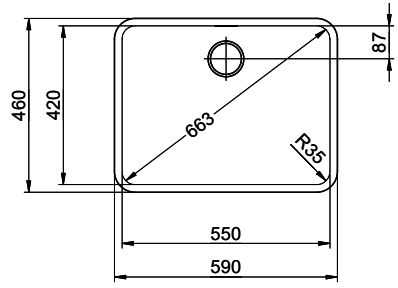

Vantis V 55U Desino

Masse / Ausschnittkontur
Dimensions / contour de découpe
Dimensioni / contorno dell'apertura

Bohrung für Zug- und Druckknöpfe Ø14
Bohrung für Drehknopf Ø25
Trou pour boutons et Pousoirs de commande Ø14
Trou pour bouton rotatif Ø25
Foro per Pomelli tiranti e Pomelli pulsanti Ø14
Foro per Pomolo girevoli Ø25