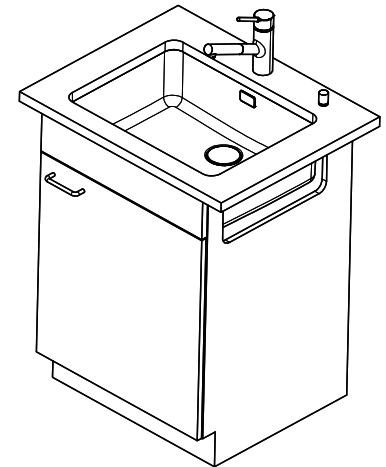

Bohrung für Zug- und Druckknöpfe Ø14
Bohrung für Drehknopf Ø25
Trou pour boutons et Pousoirs de commande Ø14
Trou pour bouton rotatif Ø25
Foro per Pomelli tiranti e Pomelli pulsanti Ø14
Foro per Pomello girevoli Ø25