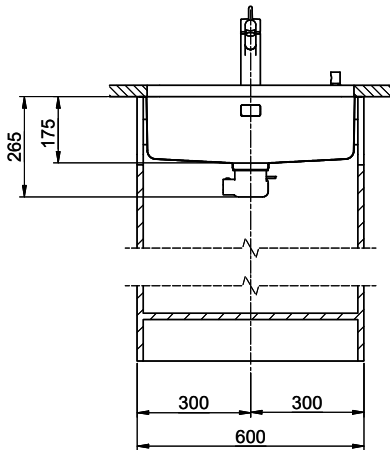

Bohrung für Zug- und Druckknöpfe Ø14
Bohrung für Drehknopf Ø25
Trou pour boutons et Pousoirs de commande Ø14
Trou pour bouton rotatif Ø25
Foro per Pomelli tiranti e Pomelli pulsanti Ø14
Foro per Pomello girevoli Ø25