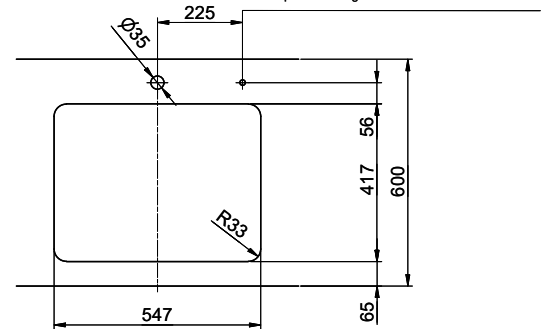

Bohrung für Zug- und Druckknöpfe Ø14
Bohrung für Drehknopf Ø25
Trou pour boutons et Pousoirs de commande Ø14
Trou pour bouton rotatif Ø25
Foro per Pomelli tiranti e Pomelli pulsanti Ø14
Foro per Pomello girevoli Ø25