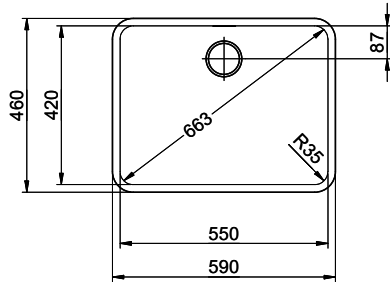

Bohrung für Zug- und Druckknöpfe Ø14
Bohrung für Drehknopf Ø25
Trou pour boutons et Pousoirs de commande Ø14
Trou pour bouton rotatif Ø25
Foro per Pomelli tiranti e Pomelli pulsanti Ø14
Foro per Pomello girevoli Ø25