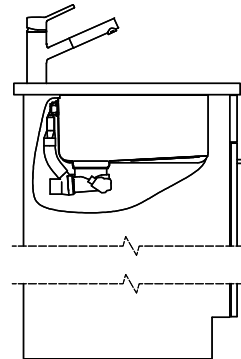

Bohrung für Zug- und Druckknöpfe Ø14
Bohrung für Drehknopf Ø25
Trou pour boutons et Pousoirs de commande Ø14
Trou pour bouton rotatif Ø25
Foro per Pomelli tiranti e Pomelli pulsanti Ø14
Foro per Pomello girevoli Ø25