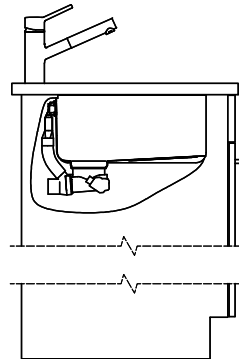

Bohrung für Zug- und Druckknöpfe Ø14
Bohrung für Drehknopf Ø25
Trou pour boutons et Pousoirs de commande Ø14
Trou pour bouton rotatif Ø25
Foro per Pomelli tiranti e Pomelli pulsanti Ø14
Foro per Pomolo girevoli Ø25