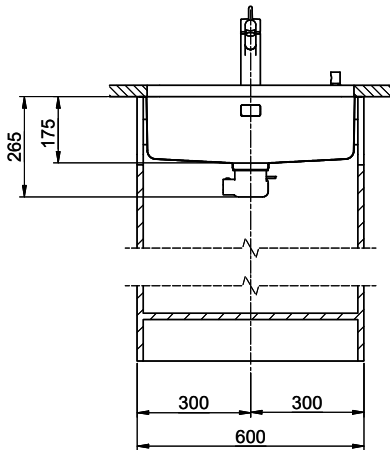

Bohrung für Zug- und Druckknöpfe Ø14
Bohrung für Drehknopf Ø25
Trou pour boutons et Pousoirs de commande Ø14
Trou pour bouton rotatif Ø25
Foro per Pomelli tiranti e Pomelli pulsanti Ø14
Foro per Pomolo girevoli Ø25