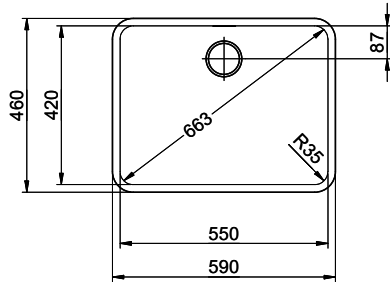

Bohrung für Zug- und Druckknöpfe Ø14
Bohrung für Drehknopf Ø25
Trou pour boutons et Pousoirs de commande Ø14
Trou pour bouton rotatif Ø25
Foro per Pomelli tiranti e Pomelli pulsanti Ø14
Foro per Pomolo girevoli Ø25