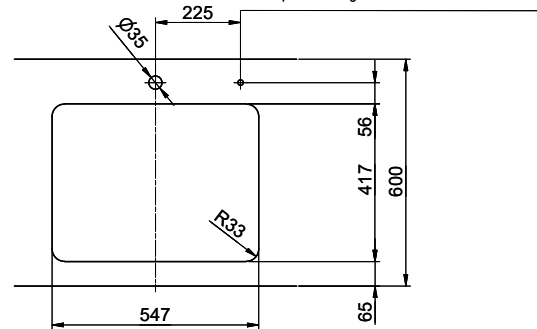

Bohrung für Zug- und Druckknöpfe Ø14
Bohrung für Drehknopf Ø25
Trou pour boutons et Pousoirs de commande Ø14
Trou pour bouton rotatif Ø25
Foro per Pomelli tiranti e Pomelli pulsanti Ø14
Foro per Pomolo girevoli Ø25