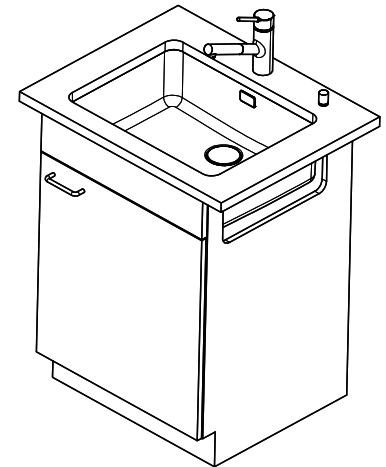

Bohrung für Zug- und Druckknöpfe Ø14
Bohrung für Drehknopf Ø25
Trou pour boutons et Pousoirs de commande Ø14
Trou pour bouton rotatif Ø25
Foro per Pomelli tiranti e Pomelli pulsanti Ø14
Foro per Pomolo girevoli Ø25