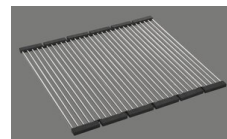

> Weblink
40.001.138.00 / CHF 125.-
Inox Pad