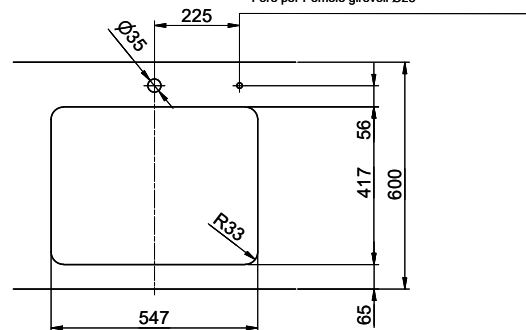

Bohrung für Zug- und Druckknöpfe Ø14
Bohrung für Drehknopf Ø25
Trou pour boutons et Pousoirs de commande Ø14
Trou pour bouton rotatif Ø25
Foro per Pomelli tiranti e Pomelli pulsanti Ø14
Foro per Pomolo girevoli Ø25