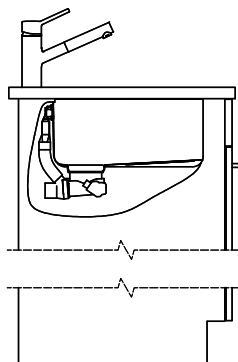

Bohrung für Zug- und Druckknöpfe Ø14
Bohrung für Drehknopf Ø25
Trou pour boutons et Pousoirs de commande Ø14
Trou pour bouton rotatif Ø25
Foro per Pomelli tiranti e Pomelli pulsanti Ø14
Foro per Pomolo girevoli Ø25