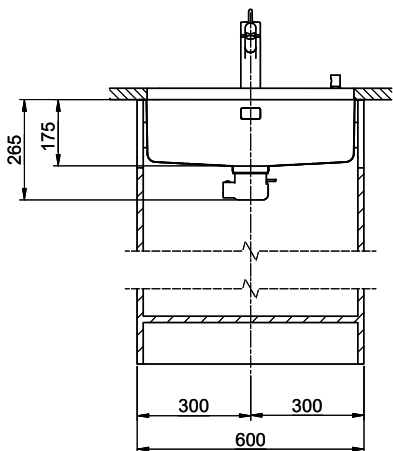

Bohrung für Zug- und Druckknöpfe Ø14
Bohrung für Drehknopf Ø25
Trou pour boutons et Pousoirs de commande Ø14
Trou pour bouton rotatif Ø25
Foro per Pomelli tiranti e Pomelli pulsanti Ø14
Foro per Pomolo girevoli Ø25