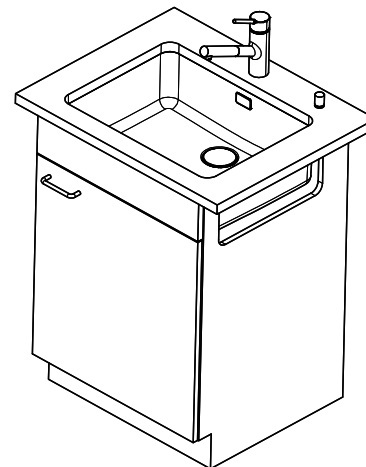

Bohrung für Zug- und Druckknöpfe Ø14
Bohrung für Drehknopf Ø25
Trou pour boutons et Pousoirs de commande Ø14
Trou pour bouton rotatif Ø25
Foro per Pomelli tiranti e Pomelli pulsanti Ø14
Foro per Pomolo girevoli Ø25