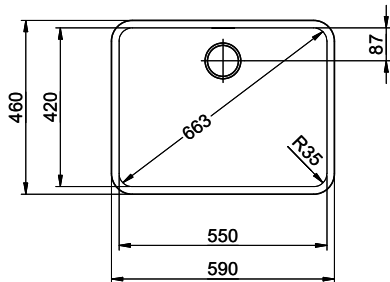

Bohrung für Zug- und Druckknöpfe Ø14
Bohrung für Drehknopf Ø25
Trou pour boutons et Pousoirs de commande Ø14
Trou pour bouton rotatif Ø25
Foro per Pomelli tiranti e Pomelli pulsanti Ø14
Foro per Pomolo girevoli Ø25