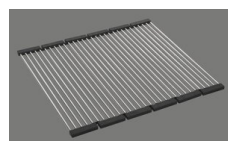

> Weblink
40.001.138.00 / CHF 125.-
Inox Pad