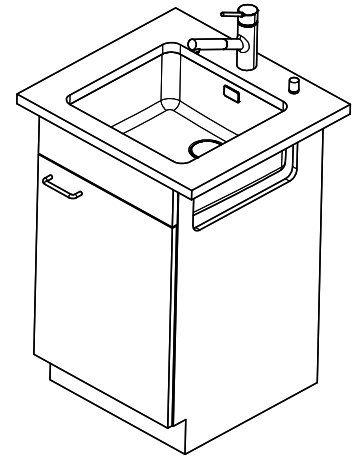

Vantis V 45U Desino

Masse / Ausschnittkontur
Dimensions / contour de découpe
Dimensioni / contorno dell'apertura

Bohrung für Zug- und Druckknöpfe Ø14
Bohrung für Drehknopf Ø25

Trou pour boutons et Poussoirs de commande Ø14
Trou pour bouton rotatif Ø25

Foro per Pomelli tiranti e Pomelli pulsanti Ø14
Foro per Pomolo girevoli Ø25