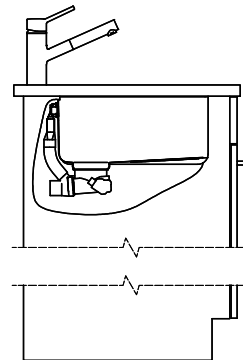

Bohrung für Zug- und Druckknöpfe Ø14
Bohrung für Drehknopf Ø25
Trou pour boutons et Poussoirs de commande Ø14
Trou pour bouton rotatif Ø25
Foro per Pomelli tiranti e Pomelli pulsanti Ø14
Foro per Pomolo girevoli Ø25