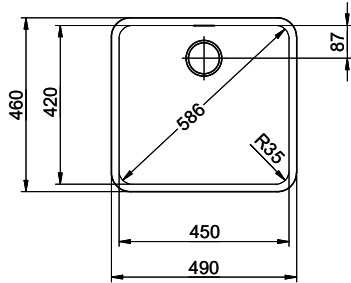

Bohrung für Zug- und Druckknöpfe Ø14
Bohrung für Drehknopf Ø25
Trou pour boutons et Poussoirs de commande Ø14
Trou pour bouton rotatif Ø25
Foro per Pomelli tiranti e Pomelli pulsanti Ø14
Foro per Pomolo girevoli Ø25