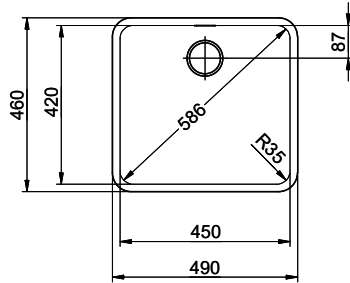

Vantis V 45U Desino

Masse / Ausschnittkontur
Dimensions / contour de découpe
Dimensioni / contorno dell'apertura

Bohrung für Zug- und Druckknöpfe Ø14
Bohrung für Drehknopf Ø25

Trou pour boutons et Poussoirs de commande Ø14
Trou pour bouton rotatif Ø25

Foro per Pomelli tiranti e Pomelli pulsanti Ø14
Foro per Pomolo girevoli Ø25