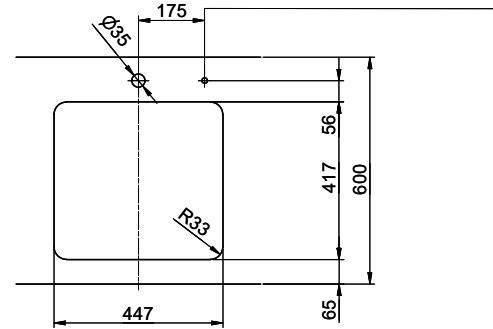

Bohrung für Zug- und Druckknöpfe Ø14
Bohrung für Drehknopf Ø25
Trou pour boutons et Poussoirs de commande Ø14
Trou pour bouton rotatif Ø25
Foro per Pomelli tiranti e Pomelli pulsanti Ø14
Foro per Pomolo girevoli Ø25