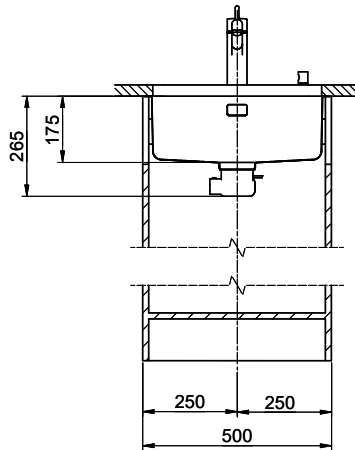

Vantis V 45U Desino

Masse / Ausschnittkontur
Dimensions / contour de découpe
Dimensioni / contorno dell'apertura

Bohrung für Zug- und Druckknöpfe Ø14
Bohrung für Drehknopf Ø25

Trou pour boutons et Poussoirs de commande Ø14
Trou pour bouton rotatif Ø25

Foro per Pomelli tiranti e Pomelli pulsanti Ø14
Foro per Pomolo girevoli Ø25