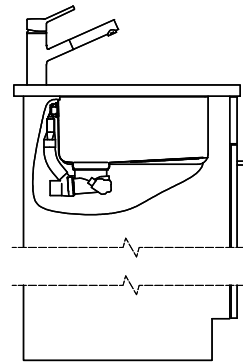

Vantis V 45U Desino

Masse / Ausschnittkontur
Dimensions / contour de découpe
Dimensioni / contorno dell'apertura

Bohrung für Zug- und Druckknöpfe Ø14
Bohrung für Drehknopf Ø25

Trou pour boutons et Poussoirs de commande Ø14
Trou pour bouton rotatif Ø25

Foro per Pomelli tiranti e Pomelli pulsanti Ø14
Foro per Pomolo girevoli Ø25