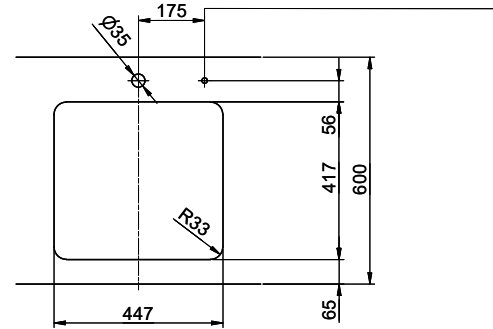

Vantis V 45U Desino

Masse / Ausschnittkontur
Dimensions / contour de découpe
Dimensioni / contorno dell'apertura

Bohrung für Zug- und Druckknöpfe Ø14
Bohrung für Drehknopf Ø25

Trou pour boutons et Poussoirs de commande Ø14
Trou pour bouton rotatif Ø25

Foro per Pomelli tiranti e Pomelli pulsanti Ø14
Foro per Pomolo girevoli Ø25