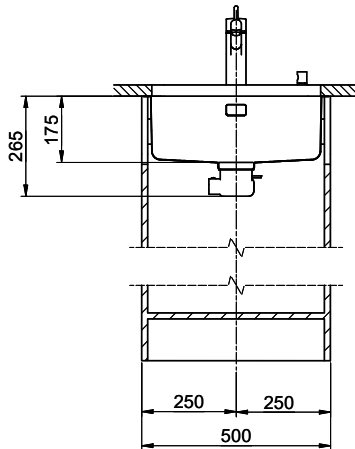

Bohrung für Zug- und Druckknöpfe Ø14
Bohrung für Drehknopf Ø25
Trou pour boutons et Poussoirs de commande Ø14
Trou pour bouton rotatif Ø25
Foro per Pomelli tiranti e Pomelli pulsanti Ø14
Foro per Pomolo girevoli Ø25