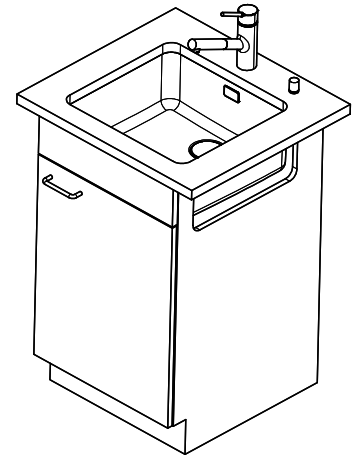

Bohrung für Zug- und Druckknöpfe Ø14
Bohrung für Drehknopf Ø25
Trou pour boutons et Poussoirs de commande Ø14
Trou pour bouton rotatif Ø25
Foro per Pomelli tiranti e Pomelli pulsanti Ø14
Foro per Pomolo girevoli Ø25