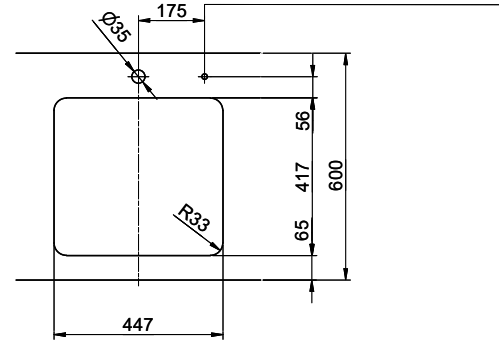

Vantis VG 45U Green

Masse / Ausschnittkontur
Dimensions / contour de découpe
Dimensioni / contorno dell'apertura

Bohrung für Zug- und Druckknöpfe Ø14
Bohrung für Drehknopf Ø25

Trou pour boutons et Poussoirs de commande Ø14
Trou pour bouton rotatif Ø25

Foro per Pomelli tiranti e Pomelli pulsanti Ø14
Foro per Pomolo girevoli Ø25