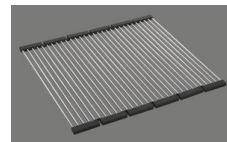

> Weblink
40.001.138.00 / CHF 125.-
Inox Pad

Pièces détachées

Retrouvez les références accessoires ici > Weblink