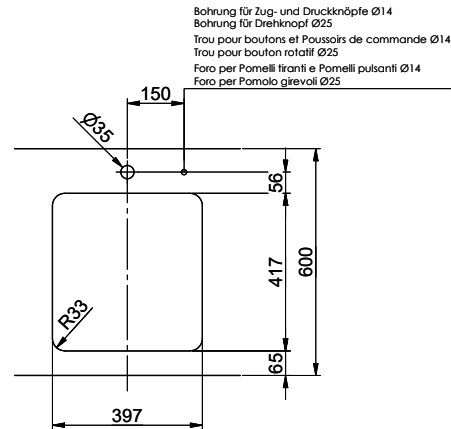

Vantis VX 40U Varix

Masse / Ausschnittkontur
Dimensions / contour de découpe
Dimensioni / contorno dell'apertura