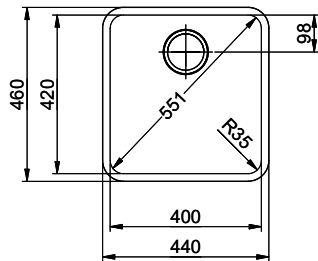

Vantis VX 40U Varix

Masse / Ausschnittkontur
Dimensions / contour de découpe
Dimensioni / contorno dell'apertura