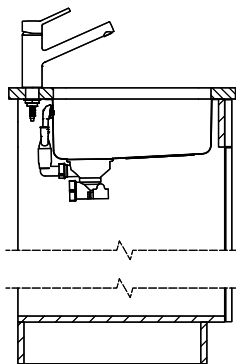

Vantis VX 45U Varix