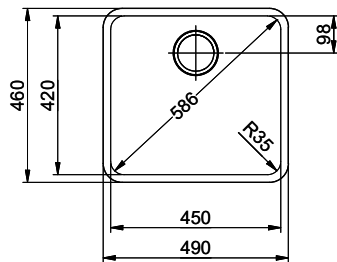

Vantis VX 45U Varix