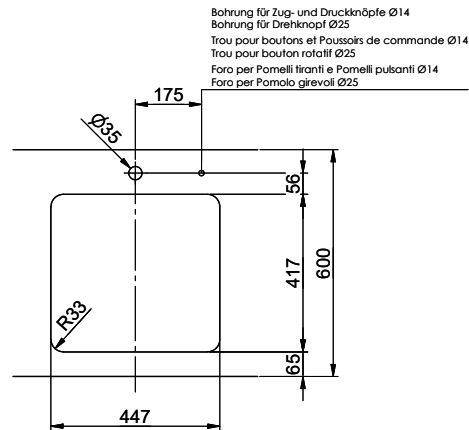

Vantis VX 45U Varix