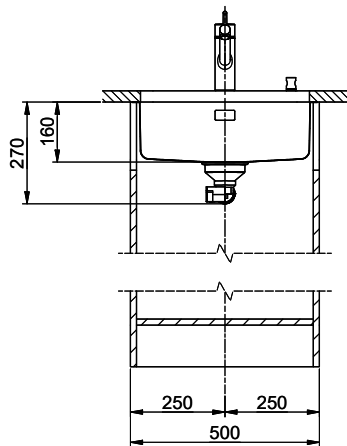

Vantis VX 45U Varix