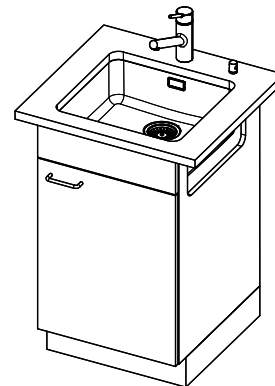

Vantis VX 45U Varix