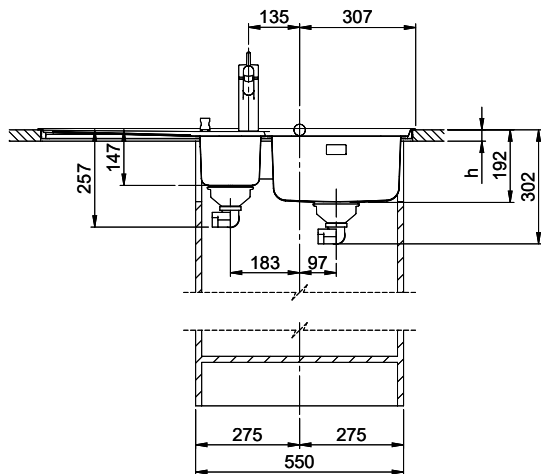

Holz / Bois / Legno h = >28 mm
Stein / Pierre / Pietra h = 28 - 32 mm