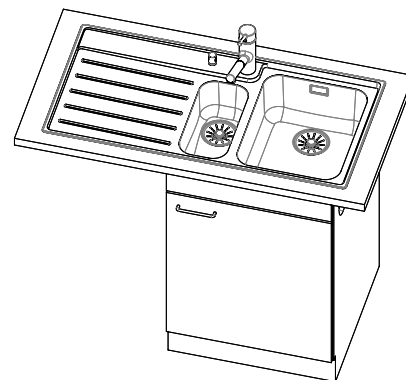

Holz / Bois / Legno h = >28 mm
Stein / Pierre / Pietra h = 28 - 32 mm