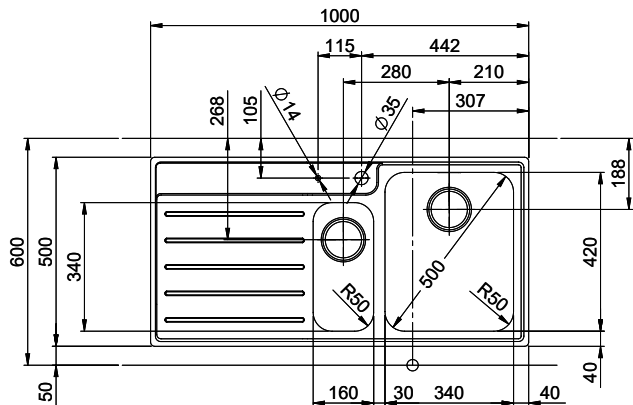

Holz / Bois / Legno h = >28 mm
Stein / Pierre / Pietra h = 28 - 32 mm