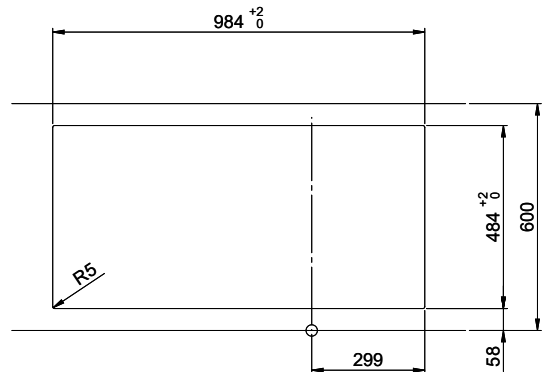

Holz / Bois / Legno h = >28 mm
Stein / Pierre / Pietra h = 28 - 32 mm