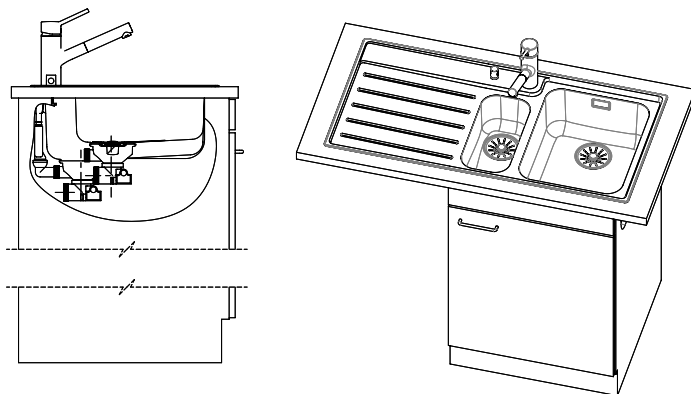

Holz / Bois / Legno h = >28 mm
Stein / Pierre / Pietra h = 28 - 32 mm