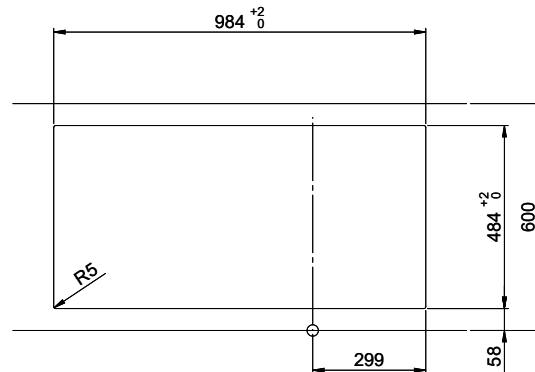

Holz / Bois / Legno h = >28 mm
Stein / Pierre / Pietra h = 28 - 32 mm