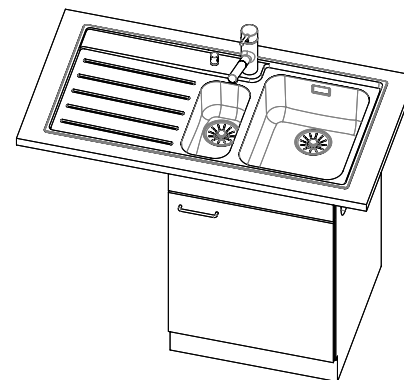

Holz / Bois / Legno h = >28 mm
Stein / Pierre / Pietra h = 28 - 32 mm