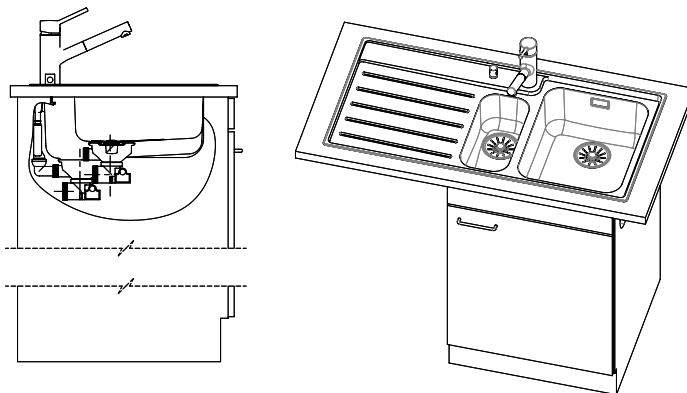

Holz / Bois / Legno h = >28 mm
Stein / Pierre / Pietra h = 28 - 32 mm