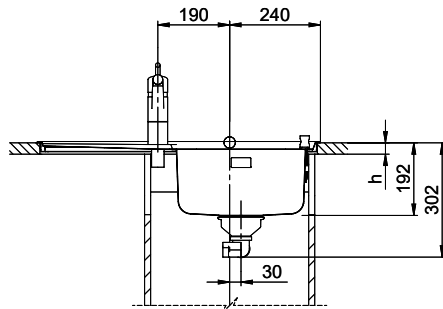

Holz / Bois / Legno h = >28 mm
Stein / Pierre / Pietra h = 28 - 32 mm