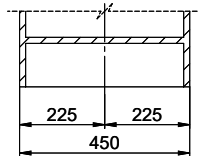

Holz / Bois / Legno h = >28 mm
Stein / Pierre / Pietra h = 28 - 32 mm