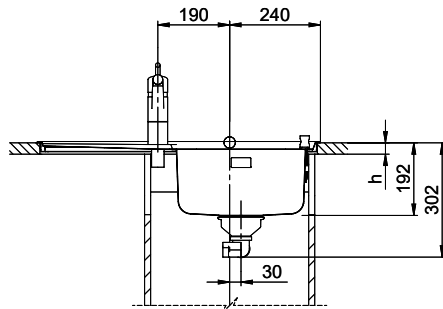

Zaros ZOS 75

> Lien web

**Type de montage**  
Éviers à encastrer

**Modèle**  
ZOS 75

**Matériel**  
Acier inox 18/10

**No. d'article**  
10.103.109.00

**Élément inférieur**  
45 cm

**Soupape**  
1½" A surverse

**Finition**  
Lisse

**Prix en CHF**  
719.- hors TVA

**Dimensions d'évier**  
340x420x175mm

**Rayons d'angle**  
50 mm

**Égouttoir**  
Droite

**Pré-montage du soupape**

Montage de la soupape en usine

**Bouton de commande y compris**

**Accessoire**

Accessoires en option

> Weblink  
40.001.004.00 / CHF 42.-  
Panier amovible, percé

> Weblink  
40.000.971.00 / CHF 106.-  
Panier amovible, percé

> Weblink  
40.000.915.00 / CHF 151.-  
Planche à découper, en verre, blanc

**Références assorties**

> Weblink  
40.001.534.00 / CHF 498.-  
Suter Eco Plus

> Weblink  
40.001.023.00 / CHF 347.-  
Müllex Boxx 40-R

Holz / Bois / Legno h = >28 mm  
 Stein / Pierre / Pietra h = 28 - 32 mm