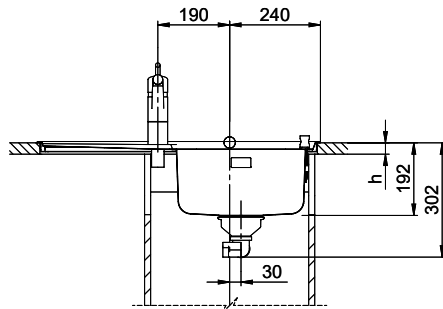

Zaros ZOS 75

> Lien web

Type de montage
Éviers à encastrer

Modèle
ZOS 75

Matériel
Acier inox 18/10

No. d'article
10.103.109.00

Élément inférieur
45 cm

Soupape
1½" A surverse

Finition
Lisse

Prix en CHF
719.- hors TVA

Dimensions d'évier
340x420x175mm

Rayons d'angle
50 mm

Égouttoir
Droite

Pré-montage du soupape

Montage de la soupape en usine

Bouton de commande y compris

Accessoire

Accessoires en option

> Weblink
40.001.004.00 / CHF 42.-
Panier amovible, percé

> Weblink
40.000.971.00 / CHF 106.-
Panier amovible, percé

> Weblink
40.000.915.00 / CHF 151.-
Planche à découper, en verre, blanc

Références assorties

> Weblink
40.001.534.00 / CHF 498.-
Suter Eco Plus

> Weblink
40.001.023.00 / CHF 347.-
Müllex Boxx 40-R

Holz / Bois / Legno h = >28 mm
 Stein / Pierre / Pietra h = 28 - 32 mm

Für dieses Dokument sind den technischen Gegebenheiten beizufügen wie eine alle Rechte vorbehalten. Verwendungs- und Montageanleitung sind dem Benutzer beizufügen. © Copyright 2010 Suter Inox AG. Alle Rechte vorbehalten.