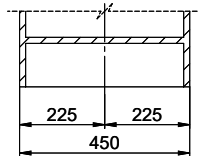

**Finition**  
Lisse

**Prix en CHF**  
719.- hors TVA

**Dimensions d'évier**  
340x420x175mm

**Rayons d'angle**  
50 mm

**Égouttoir**  
Droite

**Pré-montage du soupape**

Montage de la soupape en usine

**Bouton de commande y compris**

**Références assorties**

> Weblink  
40.001.534.00 / CHF 498.-  
Suter Eco Plus

> Weblink  
40.001.023.00 / CHF 347.-  
Müllex Boxx 40-R

Holz / Bois / Legno h = >28 mm  
 Stein / Pierre / Pietra h = 28 - 32 mm