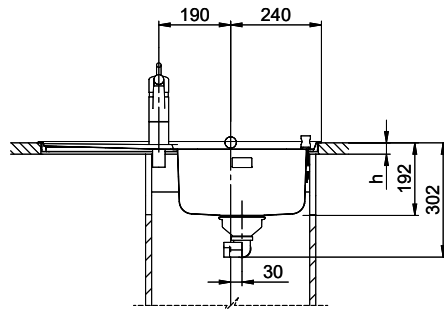

Holz / Bois / Legno h = >28 mm
Stein / Pierre / Pietra h = 28 - 32 mm