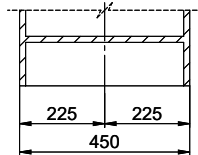

Holz / Bois / Legno h = >28 mm
Stein / Pierre / Pietra h = 28 - 32 mm