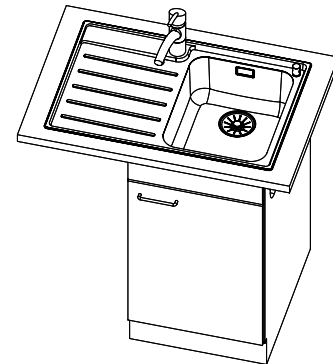

Holz / Bois / Legno h = >28 mm
Stein / Pierre / Pietra h = 28 - 32 mm