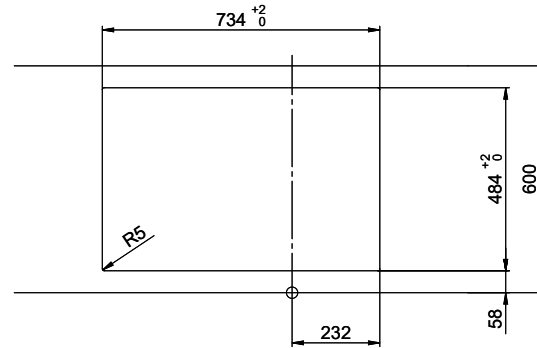

Holz / Bois / Legno h = >28 mm
Stein / Pierre / Pietra h = 28 - 32 mm