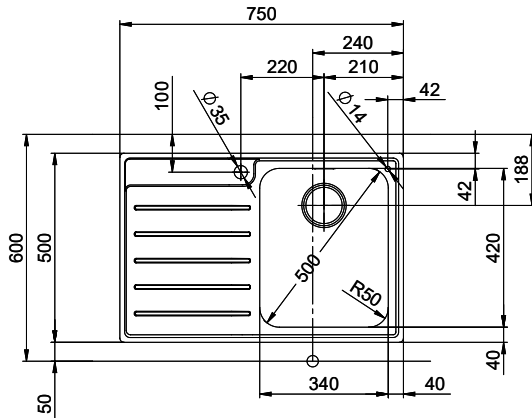

Holz / Bois / Legno h = >28 mm
Stein / Pierre / Pietra h = 28 - 32 mm