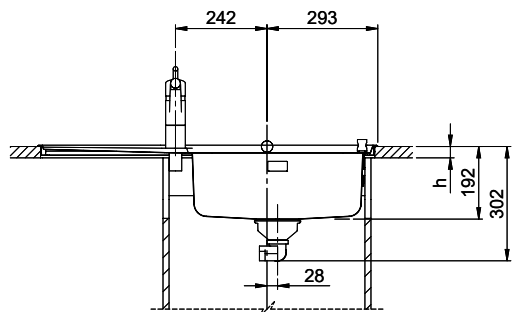

Holz / Bois / Legno h = >28 mm
Stein / Pierre / Pietra h = 28 - 32 mm