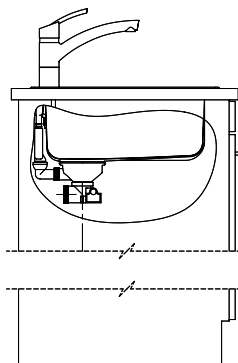

Holz / Bois / Legno h = >28 mm
Stein / Pierre / Pietra h = 28 - 32 mm