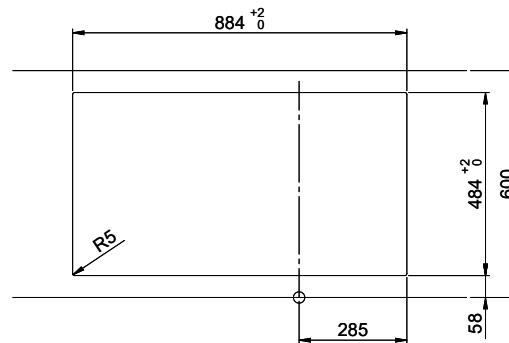

Holz / Bois / Legno h = >28 mm
Stein / Pierre / Pietra h = 28 - 32 mm