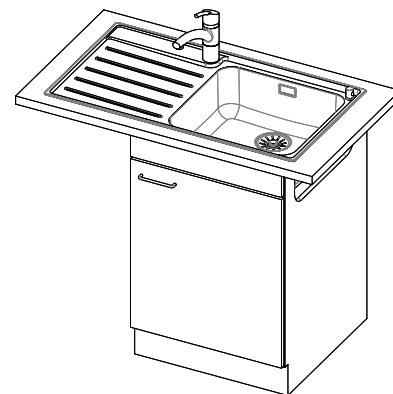

Holz / Bois / Legno h = >28 mm
Stein / Pierre / Pietra h = 28 - 32 mm