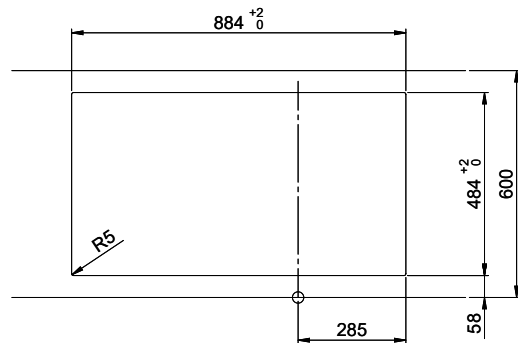

Holz / Bois / Legno h = >28 mm
Stein / Pierre / Pietra h = 28 - 32 mm