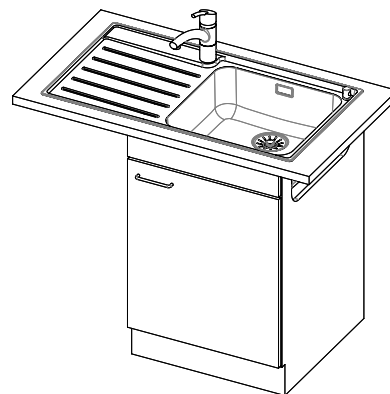

Holz / Bois / Legno h = >28 mm
Stein / Pierre / Pietra h = 28 - 32 mm