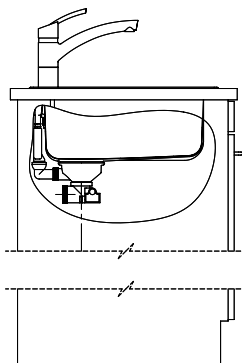

Holz / Bois / Legno h = >28 mm
Stein / Pierre / Pietra h = 28 - 32 mm