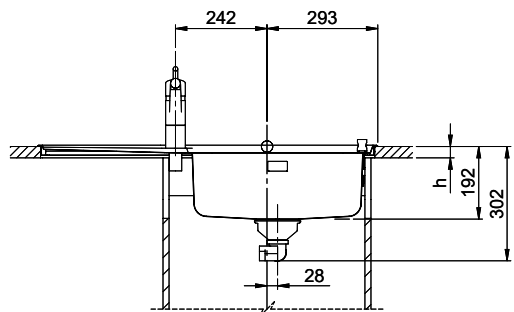

Holz / Bois / Legno h = >28 mm
Stein / Pierre / Pietra h = 28 - 32 mm