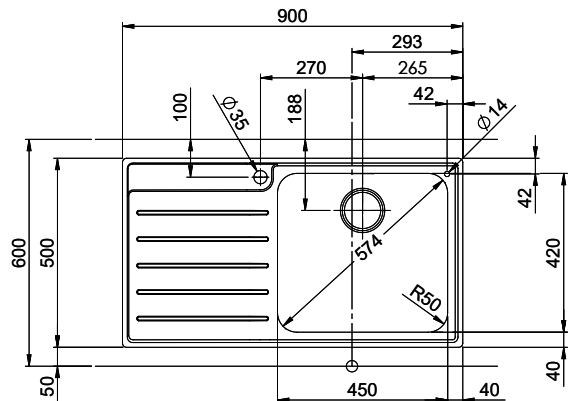

Holz / Bois / Legno h = >28 mm
Stein / Pierre / Pietra h = 28 - 32 mm