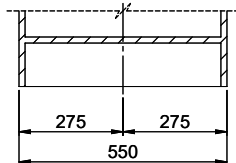

Holz / Bois / Legno h = >28 mm
Stein / Pierre / Pietra h = 28 - 32 mm