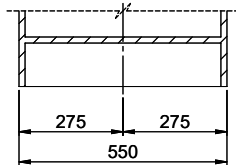

Holz / Bois / Legno h = >28 mm
Stein / Pierre / Pietra h = 28 - 32 mm