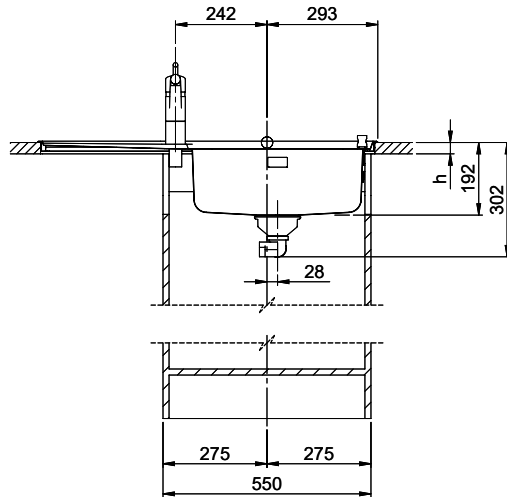

Holz / Bois / Legno h = >28 mm
Stein / Pierre / Pietra h = 28 - 32 mm