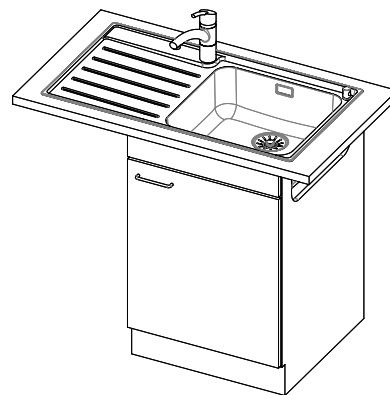

Holz / Bois / Legno h = >28 mm
Stein / Pierre / Pietra h = 28 - 32 mm