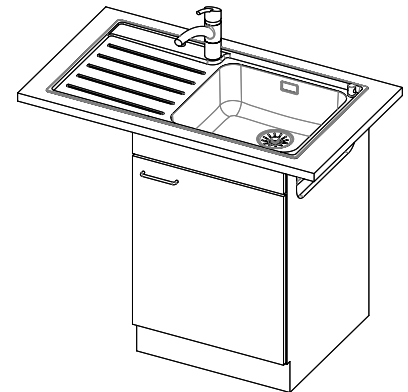

Holz / Bois / Legno h = >28 mm
Stein / Pierre / Pietra h = 28 - 32 mm