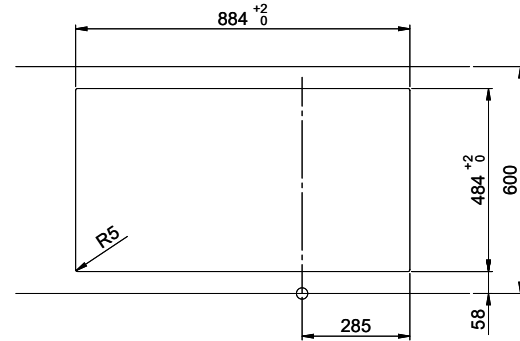

Holz / Bois / Legno h = >28 mm
Stein / Pierre / Pietra h = 28 - 32 mm