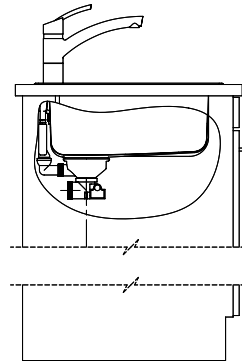

Holz / Bois / Legno h = >28 mm
Stein / Pierre / Pietra h = 28 - 32 mm