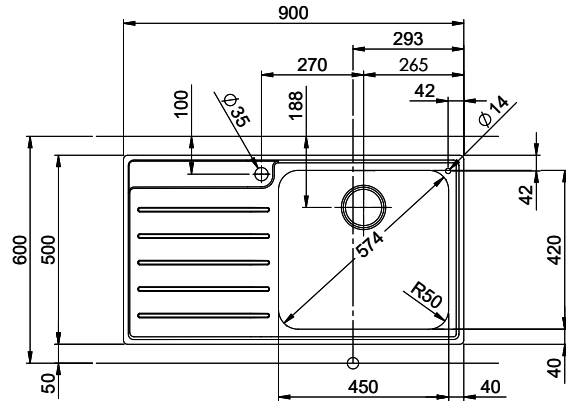

Holz / Bois / Legno h = >28 mm
Stein / Pierre / Pietra h = 28 - 32 mm