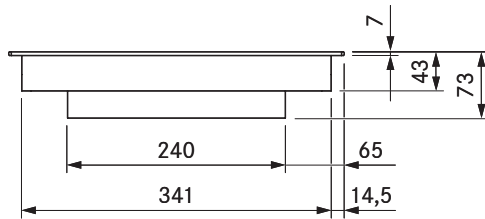

40.002.287.00 / CHF 3367.-
BORA Set PKIW3 + HIW1, Professional 3.0

40.002.552.00 / CHF 3550.-
BORA Set PKIW3AB + HIW1, Professional 3.0, All Black

40.002.236.00 / CHF 1583.-
BORA PKCB3 HiLight table de cuisson vitrocéramique, Professional 3.0

40.002.533.00 / CHF 1766.-
BORA PKCB3AB HiLight table de cuisson vitrocéramique, Professional 3.0, All Black

données techniques

Tension d'alimentation	380 - 415 V 2N
Fréquence	50/60 HZ
Puissance absorbée maximale	5,1 kW
Puissance connectée maximale	5,1 kW
Protection par fusible minimum	2 x 16 A
Longueur du câble d'alimentation	1,5 m
Dimensions (largeur x profondeur x hauteur)	370 x 540 x 73 mm
Poids (accessoire/emballage compris)	8,7 kg
Matériau de surface	SCHOTT CERAN®
Niveaux de puissance table de cuisson	1 - 9 (activation 2 feux/Hyper)
Nombre de feux - Zone de cuisson avant	1
Nombre de feux - Zone de cuisson arrière	2
Dimensions zone de cuisson avant	Ø 235 mm
Dimensions zone de cuisson arrière	Ø 120 / 200 mm
Puissance zone de cuisson avant	2100 W
Puissance zone de cuisson arrière	800 / 1900 W
Puissance zone de cuisson avant niveau Power	3200 W