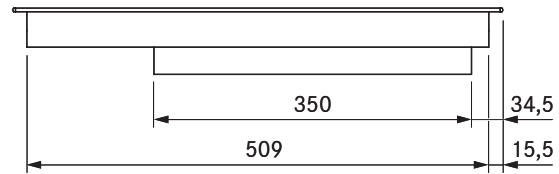

40.002.287.00 / CHF 3367.-
BORA Set PKIW3 + HIW1, Professional 3.0

40.002.552.00 / CHF 3550.-
BORA Set PKIW3AB + HIW1, Professional 3.0, All Black

40.002.236.00 / CHF 1583.-
BORA PKCB3 HiLight table de cuisson vitrocéramique, Professional 3.0

40.002.533.00 / CHF 1766.-
BORA PKCB3AB HiLight table de cuisson vitrocéramique, Professional 3.0, All Black

données techniques

Tension d'alimentation	380 - 415 V 2N
Fréquence	50/60 HZ
Puissance absorbée maximale	5,1 kW
Puissance connectée maximale	5,1 kW
Protection par fusible minimum	2 x 16 A
Longueur du câble d'alimentation	1,5 m
Dimensions (largeur x profondeur x hauteur)	370 x 540 x 73 mm
Poids (accessoire/emballage compris)	8,7 kg
Matériau de surface	SCHOTT CERAN®
Niveaux de puissance table de cuisson	1 - 9 (activation 2 feux/Hyper)
Nombre de feux - Zone de cuisson avant	1
Nombre de feux - Zone de cuisson arrière	2
Dimensions zone de cuisson avant	Ø 235 mm
Dimensions zone de cuisson arrière	Ø 120 / 200 mm
Puissance zone de cuisson avant	2100 W
Puissance zone de cuisson arrière	800 / 1900 W
Puissance zone de cuisson avant niveau Power	3200 W