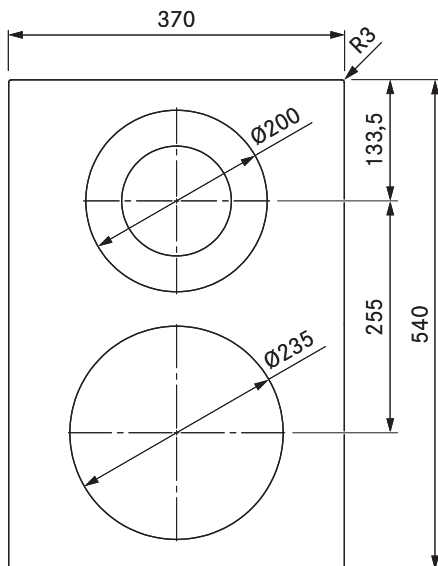

8,7 kg

Matériau de surface

SCHOTT CERAN

Raccordement au secteur

1,5 m

Dimensions (largeur x profondeur x hauteur)

370 x 540 x 73 mm

Zone de cuisson avant dimension

40.002.533.00 / CHF 1766.-
BORA PKCB3AB HiLight table de cuisson vitrocéramique, Professional 3.0, All Black

données techniques

Tension d'alimentation	380 - 415 V 2N
Fréquence	50/60 HZ
Puissance absorbée maximale	5,1 kW
Puissance connectée maximale	5,1 kW
Protection par fusible minimum	2 x 16 A
Longueur du câble d'alimentation	1,5 m
Dimensions (largeur x profondeur x hauteur)	370 x 540 x 73 mm
Poids (accessoire/emballage compris)	8,7 kg
Matériau de surface	SCHOTT CERAN®
Niveaux de puissance table de cuisson	1 - 9 (activation 2 feux/Hyper)
Nombre de feux - Zone de cuisson avant	1
Nombre de feux - Zone de cuisson arrière	2
Dimensions zone de cuisson avant	Ø 235 mm
Dimensions zone de cuisson arrière	Ø 120 / 200 mm
Puissance zone de cuisson avant	2100 W
Puissance zone de cuisson arrière	800 / 1900 W
Puissance zone de cuisson avant niveau Power	3200 W