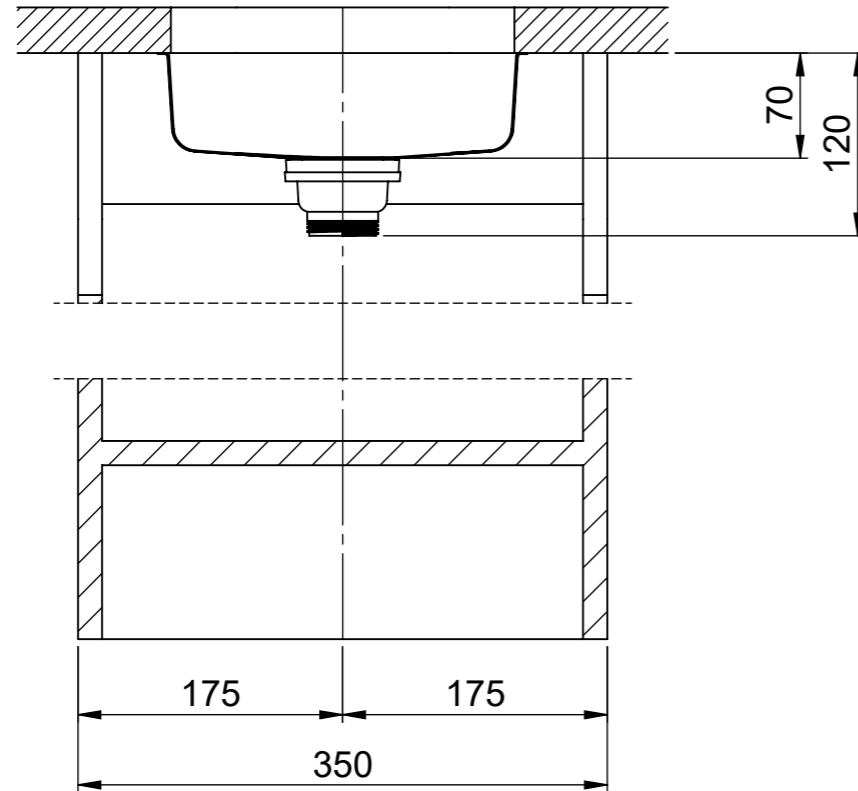

Silver Star SIL 9U

Masse / Ausschnittkontur
 Dimensions / contour de découpe
 Dimensioni / contorno dell'apertura

Für dieses Dokument und den darin dargestellten Gegenstand behalten wir uns alle Rechte vor. Vervielfältigung, Bekanntgabe an Dritte oder Verwendung seines Inhalts ohne unsere Zustimmung ist verboten. © Copyright 2005 Suter Inox AG. All rights reserved.