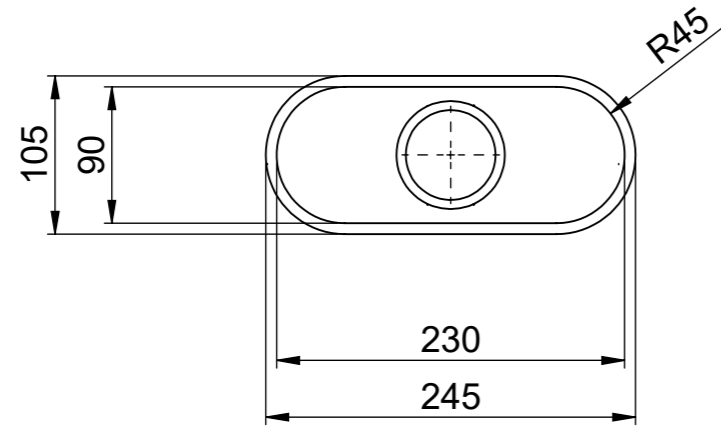

Silver Star SIL 9U

Masse / Ausschnittkontur
 Dimensions / contour de découpe
 Dimensioni / contorno dell'apertura

Für dieses Dokument und den darin dargestellten Gegenstand behalten wir uns alle Rechte vor. Vervielfältigung, Bekanntgabe an Dritte oder Verwendung seines Inhalts ohne unsere Zustimmung ist verboten. © Copyright 2005 Suter Inox AG. All rights reserved.