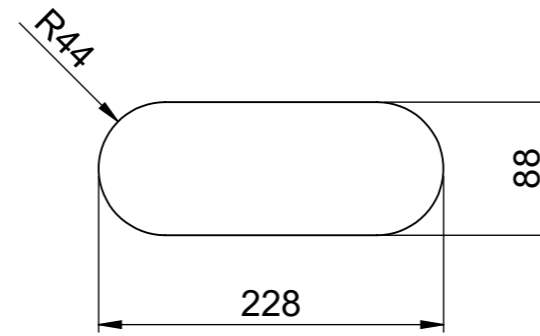

Silver Star SIL 9U

Masse / Ausschnittkontur
 Dimensions / contour de découpe
 Dimensioni / contorno dell'apertura

Für dieses Dokument und den darin dargestellten Gegenstand behalten wir uns alle Rechte vor. Vervielfältigung, Bekanntgabe an Dritte oder Verwendung seines Inhalts ohne unsere Zustimmung ist verboten. © Copyright 2005 Suter Inox AG. All rights reserved.