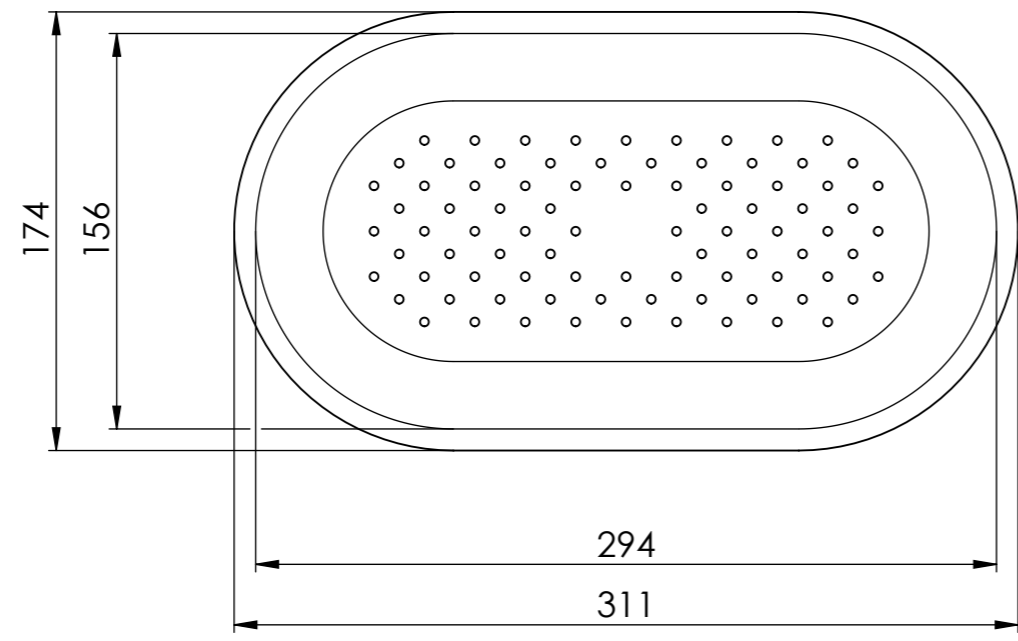

Comfort C 16 Resteschale Kunststoff

Für dieses Dokument und den darin dargestellten Gegenstand behalten wir uns alle Rechte vor. Vervielfältigung, Bekanntgabe an Dritte oder Verwendung seines Inhalts, ohne unsere Zustimmung ist verboten. © Copyright 2005 Suter Inox AG. All rights reserved.