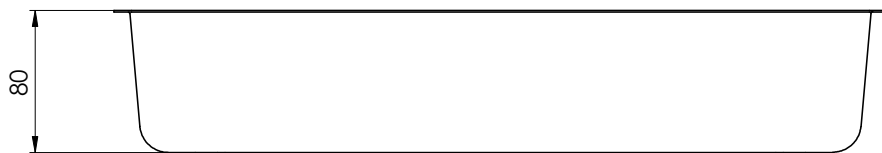

Silver Star SIL 18U Resteschale