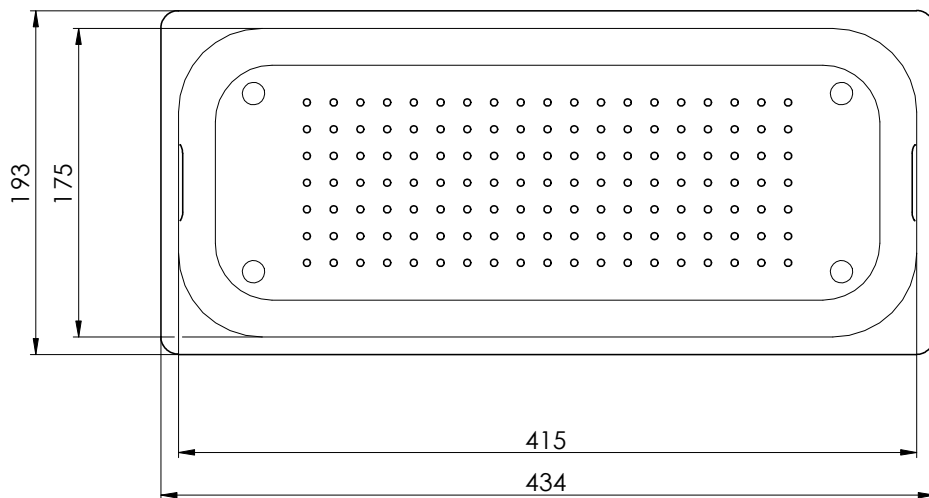

Silver Star SIL 18U Resteschale