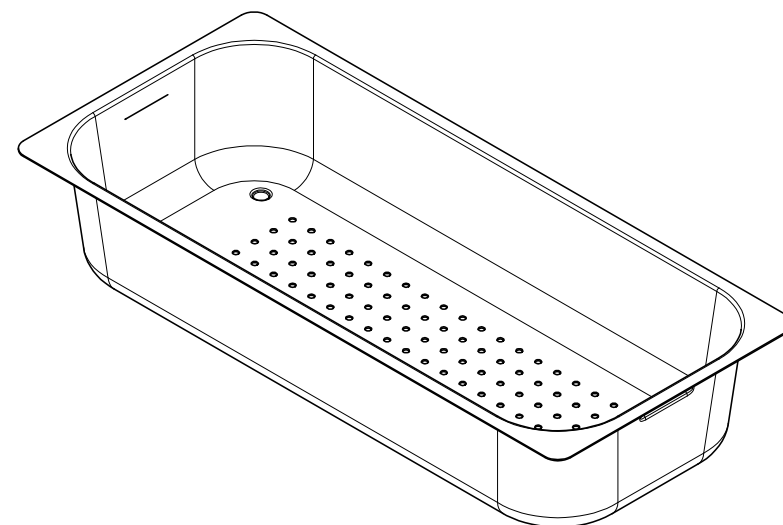

Silver Star SIL 18U Resteschale