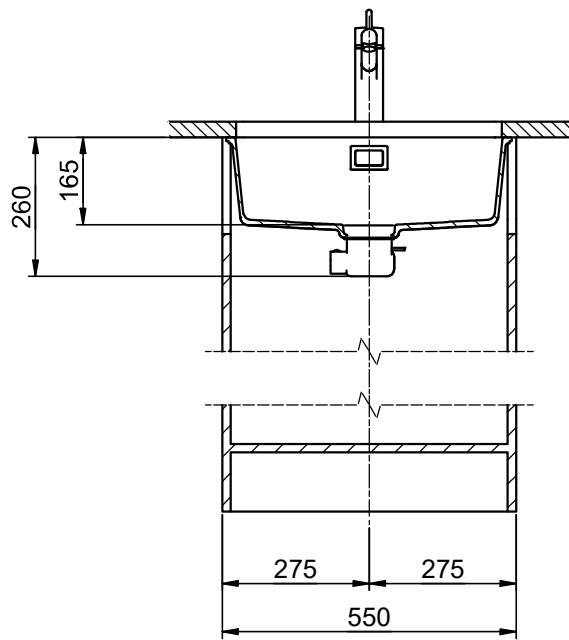

Linero LIO CDAB 50U/2 Desino

Masse / Ausschnittkontur
Dimensions / contour de découpe
Dimensioni / contorno dell'apertura

Bohrung nur für externe Ventil-Bedienung:
Perçage uniquement pour une utilisation externe de la soupape:
Foratura solo per uso esterno della piletta:

Zugknopf / bouton de commande / pomolo: Ø14
Drehknopf / bouton rotatif / pomolo girevole: Ø25
Druckknopf / bouton-poussoir / pulsante: Ø35