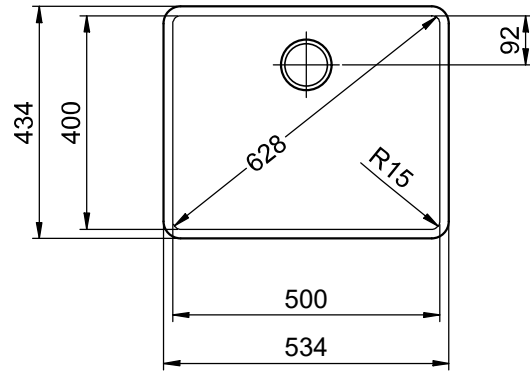

Linero LIO CDAB 50U/2 Desino

Masse / Ausschnittkontur
Dimensions / contour de découpe
Dimensioni / contorno dell'apertura

Bohrung nur für externe Ventil-Bedienung:
Perçage uniquement pour une utilisation externe de la soupape:
Foratura solo per uso esterno della piletta:

Zugknopf / bouton de commande / pomolo: Ø14
Drehknopf / bouton rotatif / pomolo girevole: Ø25
Druckknopf / bouton-poussoir / pulsante: Ø35