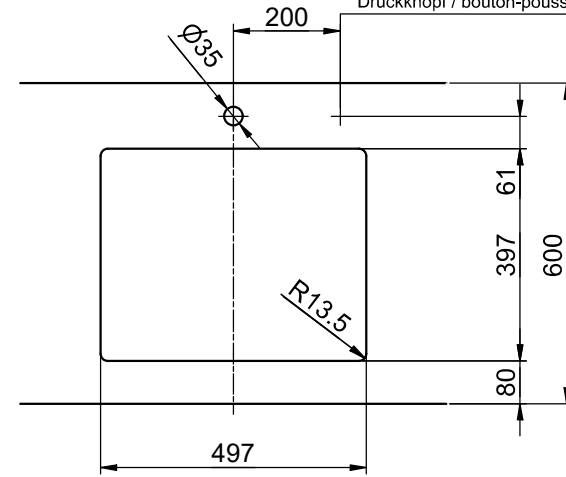

Linero LIO CDAB 50U/2 Desino

Masse / Ausschnittkontur
Dimensions / contour de découpe
Dimensioni / contorno dell'apertura

Bohrung nur für externe Ventil-Bedienung:
Perçage uniquement pour une utilisation externe de la soupape:
Foratura solo per uso esterno della piletta:

Zugknopf / bouton de commande / pomolo: Ø14
Drehknopf / bouton rotatif / pomolo girevole: Ø25
Druckknopf / bouton-poussoir / pulsante: Ø35