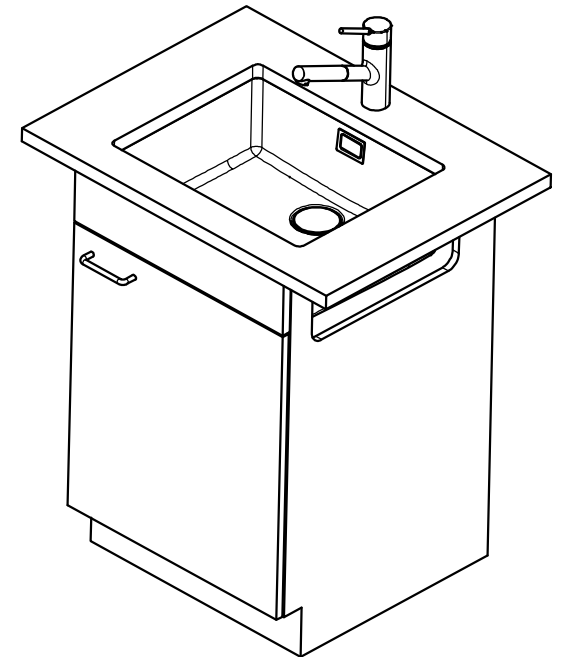

Linero LIO CDAB 50U/2 Desino

Masse / Ausschnittkontur
Dimensions / contour de découpe
Dimensioni / contorno dell'apertura

Bohrung nur für externe Ventil-Bedienung:
Perçage uniquement pour une utilisation externe de la soupape:
Foratura solo per uso esterno della piletta:

Zugknopf / bouton de commande / pomolo: Ø14
Drehknopf / bouton rotatif / pomolo girevole: Ø25
Druckknopf / bouton-poussoir / pulsante: Ø35