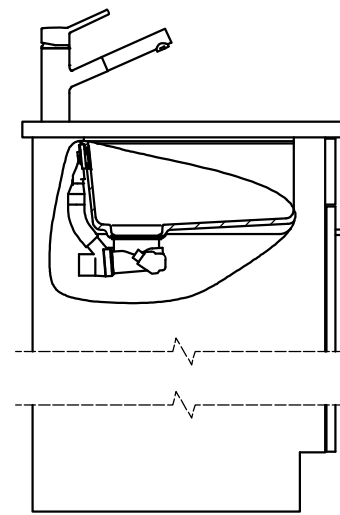

Linero LIO CDAB 50U/2 Desino

Masse / Ausschnittkontur
Dimensions / contour de découpe
Dimensioni / contorno dell'apertura

Bohrung nur für externe Ventil-Bedienung:
Perçage uniquement pour une utilisation externe de la soupape:
Foratura solo per uso esterno della piletta:

Zugknopf / bouton de commande / pomolo: Ø14
Drehknopf / bouton rotatif / pomolo girevole: Ø25
Druckknopf / bouton-poussoir / pulsante: Ø35