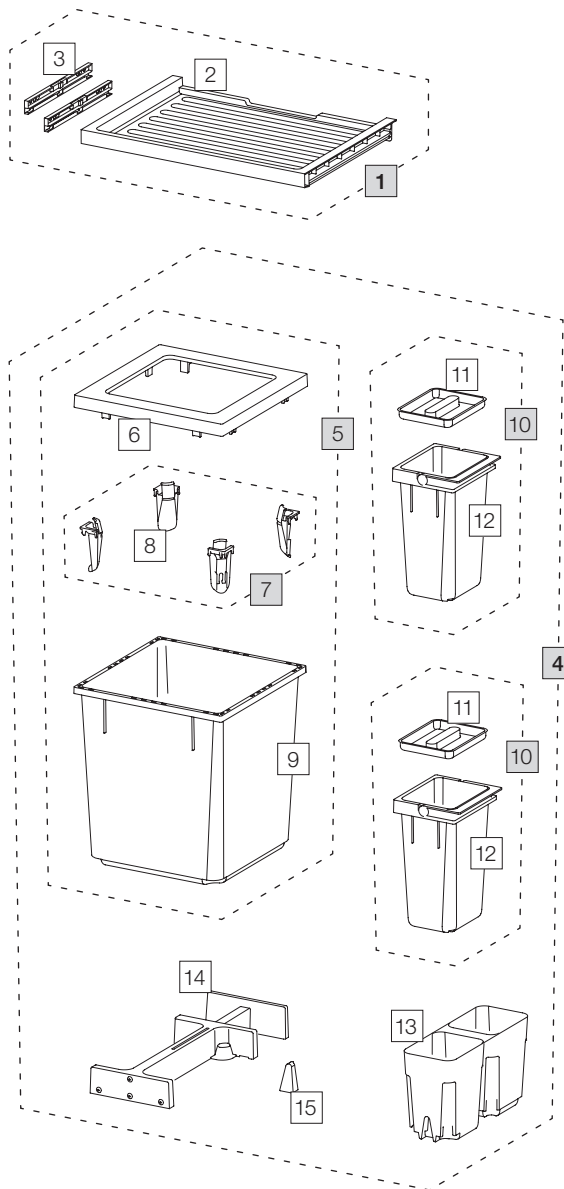

# X55 L5 Basic

Art. n. 80.50.301

## Sistema raccolta rifiuti estraibile esistente

Art. n.	Denominazione	CHF escl. IVA
<b>1</b>	<b>80.41.301 Cassetto 55 Basic</b>	<b>29.00</b>
2	12286 Cassetto 55 Basic	24.20
3	13011 Adattatore cassetto (coppia)	8.80
<b>4</b>	<b>80.51.301 Contenitori raccolta rifiuti X55 L5</b>	<b>169.00</b>
5	12682 Contenitore 40 litri, completo	83.90
6	12247 Telai o di copertura	17.40
7	12252 Tendisacco piccolo (4 pz.)	16.40
8	12721 Tendisacco	4.10
9	12244 Contenitore 40 litri	52.40
10	12942 Contenitore 4 litri, completo	21.90
11	12273 Coperchio 4 litri	3.80
12	12442 Contenitore 4 litri con manico	18.10
13	12256 Vaschetta di base 550, L	18.60
14	12625 Cricchetto, completo	39.80
15	12260 Cuneo	1.90

- Set
- Componenti singoli