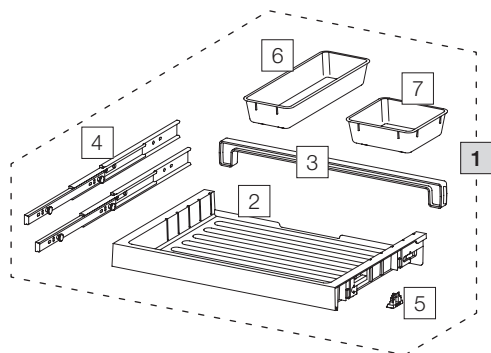

X55 L5 Premium

Art. n. 80.50.302

Sistema raccolta rifiuti estraibile esistente

Art. n. Denominazione CHF escl. IVA

Art. n.	Denominazione	CHF escl. IVA
1	80.42.301 Cassetto 55 Premium	69.00
2	12275 Cassetto 55 Premium	29.60
3	12279 Parete posteriore 55	6.10
4	12283 Guida con bulloni (set da due)	19.70
5	12948 Clip 18/19 (4 pz.)	4.20
6	12483 Vaschetta supplementare lunga	9.30
7	12282 Vaschetta supplementare	7.40

8	80.51.301 Contenitori raccolta rifiuti X55 L5	169.00
9	12682 Contenitore 40 litri, completo	83.90
10	12247 Telai o di copertura	17.40
11	12252 Tendisacco piccolo (4 pz.)	16.40
12	12721 Tendisacco	4.10
13	12244 Contenitore 40 litri	52.40
14	12942 Contenitore 4 litri, completo	21.90
15	12273 Coperchio 4 litri	3.80
16	12442 Contenitore 4 litri con manico	18.10
17	12256 Vaschetta di base 550, L	18.60
18	12625 Cricchetto, completo	39.80
19	12260 Cuneo	1.90

- Set
- Componenti singoli