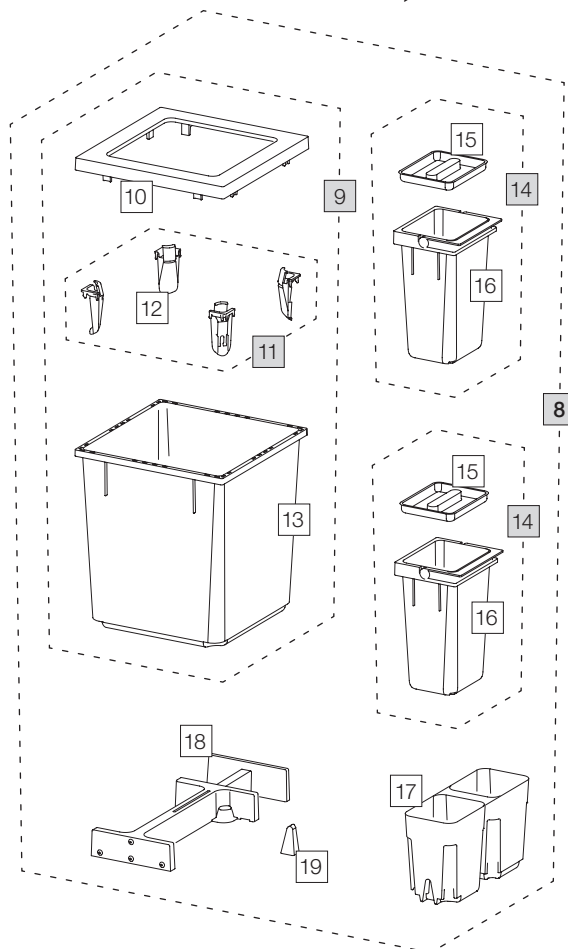

X55 L5 Premium

Art. n. 80.50.302

Sistema raccolta rifiuti estraibile esistente

Art. n. Denominazione CHF escl. IVA

Art. n.	Denominazione	CHF escl. IVA
1	80.42.301 Cassetto 55 Premium	69.00
2	12275 Cassetto 55 Premium	29.60
3	12279 Parete posteriore 55	6.10
4	12283 Guida con bulloni (set da due)	19.70
5	12948 Clip 18/19 (4 pz.)	4.20
6	12483 Vaschetta supplementare lunga	9.30
7	12282 Vaschetta supplementare	7.40

8	80.51.301 Contenitori raccolta rifiuti X55 L5	169.00
9	12682 Contenitore 40 litri, completo	83.90
10	12247 Telai o di copertura	17.40
11	12252 Tendisacco piccolo (4 pz.)	16.40
12	12721 Tendisacco	4.10
13	12244 Contenitore 40 litri	52.40
14	12942 Contenitore 4 litri, completo	21.90
15	12273 Coperchio 4 litri	3.80
16	12442 Contenitore 4 litri con manico	18.10
17	12256 Vaschetta di base 550, L	18.60
18	12625 Cricchetto, completo	39.80
19	12260 Cuneo	1.90

- Set
- Componenti singoli