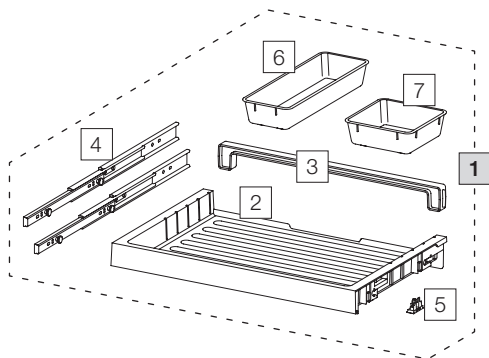

X60 L5 Premium

Art. n. 80.50.402

Sistema raccolta rifiuti estraibile esistente

Art. n. Denominazione CHF escl. IVA

1	80.42.401	Cassetto 60 Premium	69.00
2	12274	Cassetto 60 Premium	29.60
3	12278	Parete posteriore 60	6.10
4	12283	Guida con bulloni (set da due)	19.70
5	12948	Clip 18/19 (4 pz.)	4.20
6	12483	Vaschetta supplementare lunga	9.30
7	12282	Vaschetta supplementare	7.40
8	80.51.401	Contenitori raccolta rifiuti X60 L5	169.00
9	12682	Contenitore 40 litri, completo	83.90
10	12247	Telai o di copertura	17.40
11	12252	Tendisacco piccolo (4 pz.)	16.40
12	12721	Tendisacco	4.10
13	12244	Contenitore 40 litri	52.40
14	12940	Contenitore 8 litri, completo	27.10
15	12271	Coperchio 8 litri	5.90
16	12440	Cont enitore 8 litri con manico	21.20
17	12941	Contenitore 5 litri, completo	22.60
18	12272	Coperchio 5 litri	4.20
19	12441	Cont enitore 5 litri con manico	18.40
20	12254	Vaschetta di base 600, L	19.80
21	12625	Cricchetto, completo	39.80

 Set

 Componenti singoli