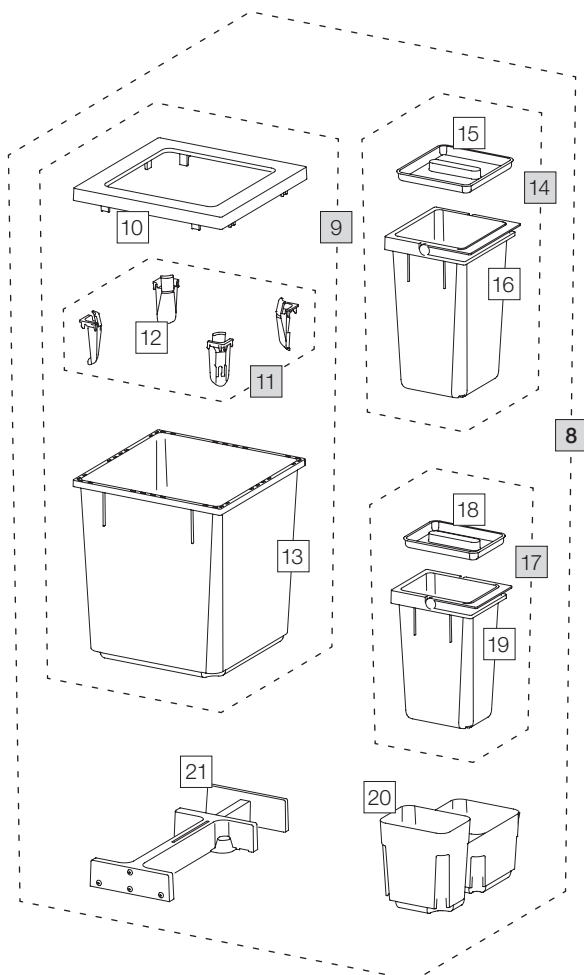

X60 L5 Premium

Art. n. 80.50.402

Sistema raccolta rifiuti estraibile esistente

Art. n. Denominazione CHF escl. IVA

1	80.42.401	Cassetto 60 Premium	69.00
2	12274	Cassetto 60 Premium	29.60
3	12278	Parete posteriore 60	6.10
4	12283	Guida con bulloni (set da due)	19.70
5	12948	Clip 18/19 (4 pz.)	4.20
6	12483	Vaschetta supplementare lunga	9.30
7	12282	Vaschetta supplementare	7.40
8	80.51.401	Contenitori raccolta rifiuti X60 L5	169.00
9	12682	Contenitore 40 litri, completo	83.90
10	12247	Telai o di copertura	17.40
11	12252	Tendisacco piccolo (4 pz.)	16.40
12	12721	Tendisacco	4.10
13	12244	Contenitore 40 litri	52.40
14	12940	Contenitore 8 litri, completo	27.10
15	12271	Coperchio 8 litri	5.90
16	12440	Cont enitore 8 litri con manico	21.20
17	12941	Contenitore 5 litri, completo	22.60
18	12272	Coperchio 5 litri	4.20
19	12441	Cont enitore 5 litri con manico	18.40
20	12254	Vaschetta di base 600, L	19.80
21	12625	Cricchetto, completo	39.80

 Set

 Componenti singoli