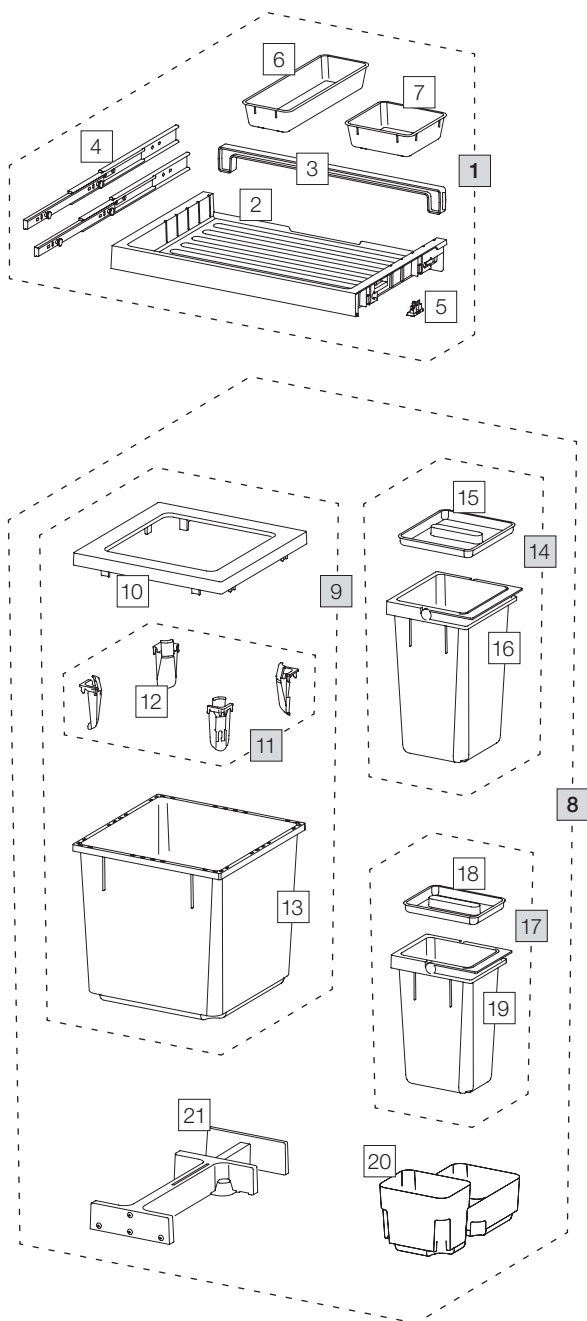

X60 M5 Premium

Art. n. 80.50.404

Sistema raccolta rifiuti estraibile esistente

Art. n.	Denominazione	CHF escl. IVA
1	80.42.401 Cassetto 60 Premium	69.00
2	12274 Cassetto 60 Premium	29.60
3	12278 Parete posteriore 60	6.10
4	12283 Guida con bulloni (set da due)	19.70
5	12948 Clip 18/19 (4 pz.)	4.20
6	12483 Vaschetta supplementare lunga	9.30
7	12282 Vaschetta supplementare	7.40
8	80.51.402 Contenitori raccolta rifiuti X60 M5	169.00
9	12683 Contenitore 35 litri, completo	83.90
10	12247 Telai o di copertura	17.40
11	12252 Tendisacco piccolo (4 pz.)	16.40
12	12721 Tendisacco	4.10
13	12245 Contenitore 35 litri	52.40
14	12940 Contenitore 8 litri, completo	27.10
15	12271 Coperchio 8 litri	5.90
16	12440 Cont enitore 8 litri con manico	21.20
17	12941 Contenitore 5 litri, completo	22.60
18	12272 Coperchio 5 litri	4.20
19	12441 Cont enitore 5 litri con manico	18.40
20	12255 Vaschetta di base 600, M	19.20
21	12625 Cricchetto, completo	39.80

- Set
- Componenti singoli