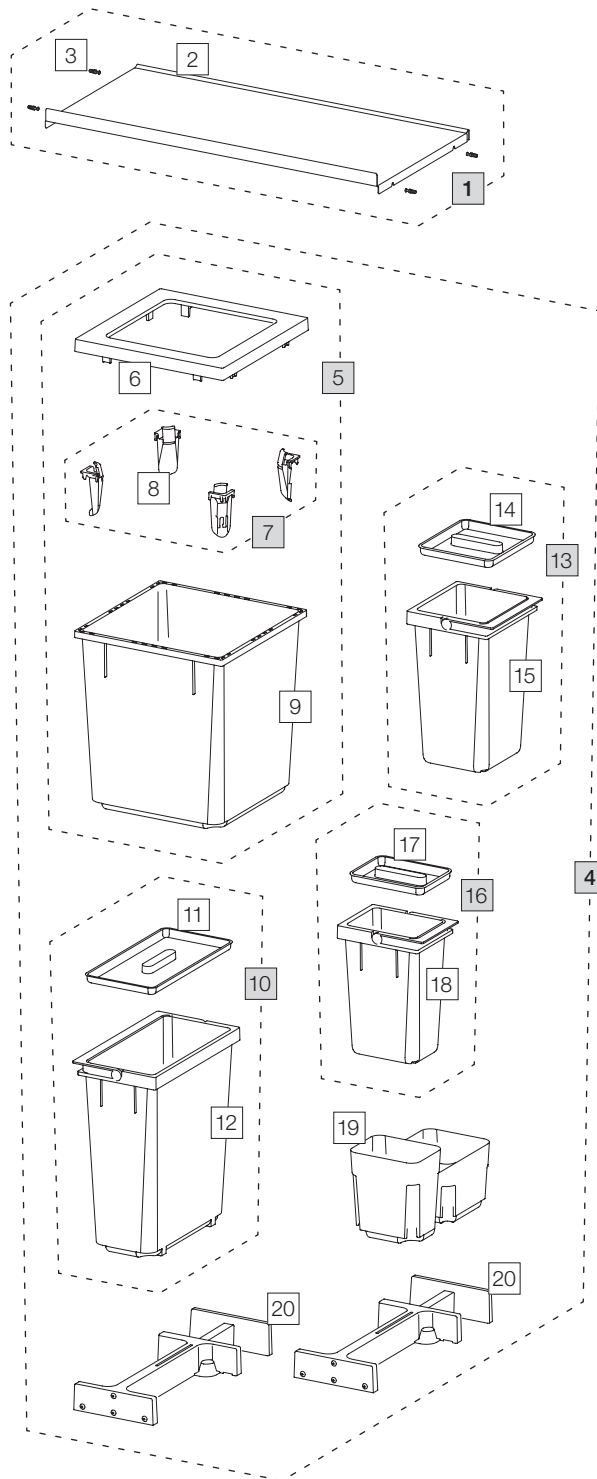

X80 L6 Basic

Art. n. 80.50.501

Sistema raccolta rifiuti estraibile esistente

Art. n.	Denominazione	CHF escl. IVA
1	80.41.501 Coperchio 80 Basic	62.00
2	12291 Coperchio 80 Basic	58.70
3	12881 Perno di collegamento (4 pz.)	3.90
4	80.51.501 Contenitori raccolta rifiuti X80 L6	219.00
5	12682 Contenitore 40 litri, completo	83.90
6	12247 Telai o di copertura	17.40
7	12252 Tendisacco piccolo (4 pz.)	16.40
8	12721 Tendisacco	4.10
9	12244 Contenitore 40 litri	52.40
10	12943 Contenitore 18 litri, completo	40.40
11	12387 Coperchio 18 litri	8.10
12	12452 Contenitore 18 litri con manico	32.30
13	12940 Contenitore 8 litri, completo	27.10
14	12271 Coperchio 8 litri	5.90
15	12440 Cont enitore 8 litri con manico	21.20
16	12941 Contenitore 5 litri, completo	22.60
17	12272 Coperchio 5 litri	4.20
18	12441 Cont enitore 5 litri con manico	18.40
19	12254 Vaschetta di base 600, L	19.80
20	12625 Cricchetto, completo	39.80