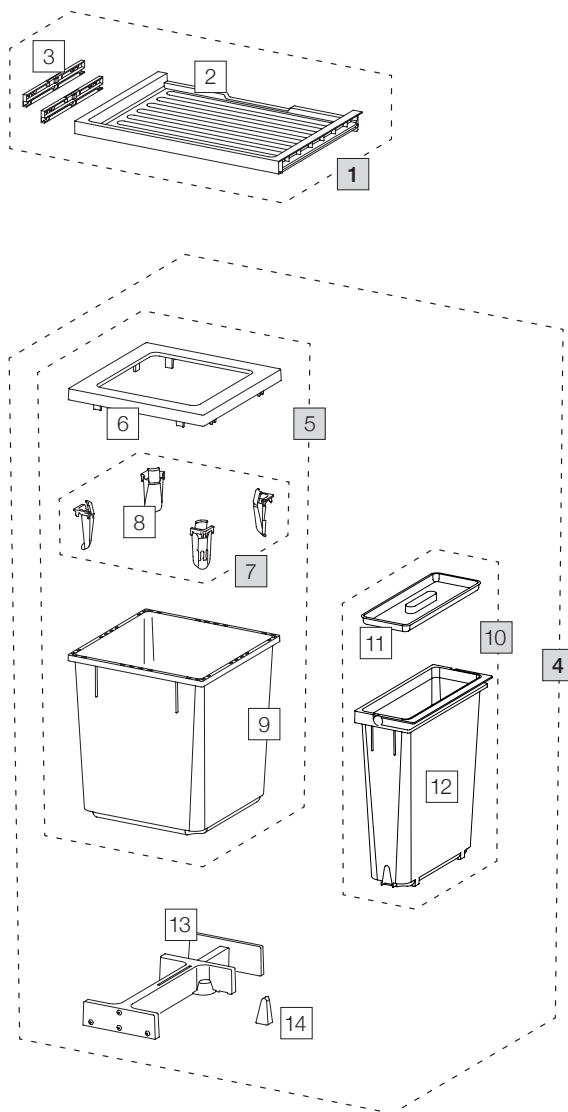

X55 L7 Basic

Art. n. 80.50.305

Sistema raccolta rifiuti estraibile esistente

Art. n.	Denominazione	CHF escl. IVA
1	80.41.301 Cassetto 55 Basic	31.00
2	12286 Cassetto 55 Basic	26.20
3	13011 Adattatore cassetto (coppia)	9.40
4	80.51.303 Contenitori raccolta rifiuti X55 L7	152.00
5	12682 Contenitore 40 litri, completo	88.80
6	12247 Telai o di copertura	18.40
7	12252 Tendisacco piccolo (4 pz.)	17.40
8	12721 Tendisacco	4.40
9	12244 Contenitore 40 litri	55.50
10	13023 Contenitore 12.5 litri, completo	32.30
11	12387 Coperchio 11.5/12.5 litri	7.90
12	12455 Contenitore 12.5 litri con manico	24.40
13	12625 Cricchetto, completo	42.10
14	12260 Cuneo	2.00

- Set
- Componenti singoli