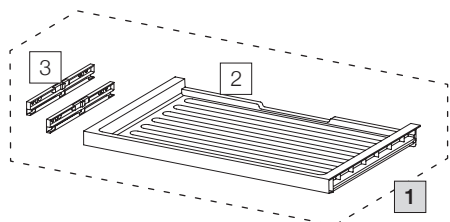

X60 L7 Basic

Art. n. 80.50.405

Sistema raccolta rifiuti estraibile esistente

Art. n.	Denominazione	CHF escl. IVA
1	80.41.401 Cassetto 60 Basic	31.00
2	12285 Cassetto 60 Basic	26.20
3	13011 Adattatore cassetto (coppia)	9.40
4	80.51.403 Contenitori raccolta rifiuti X60 L7	152.00
5	12682 Contenitore 40 litri, completo	88.80
6	12247 Telai o di copertura	18.40
7	12252 Tendisacco piccolo (4 pz.)	17.40
8	12721 Tendisacco	4.40
9	12244 Contenitore 40 litri	55.50
10	12943 Contenitore 18 litri, completo	42.80
11	12313 Coperchio 11/15/18 litri	8.60
12	12452 Contenitore 18 litri con manico	34.20
13	12625 Cricchetto, completo	42.10

- Set
- Componenti singoli