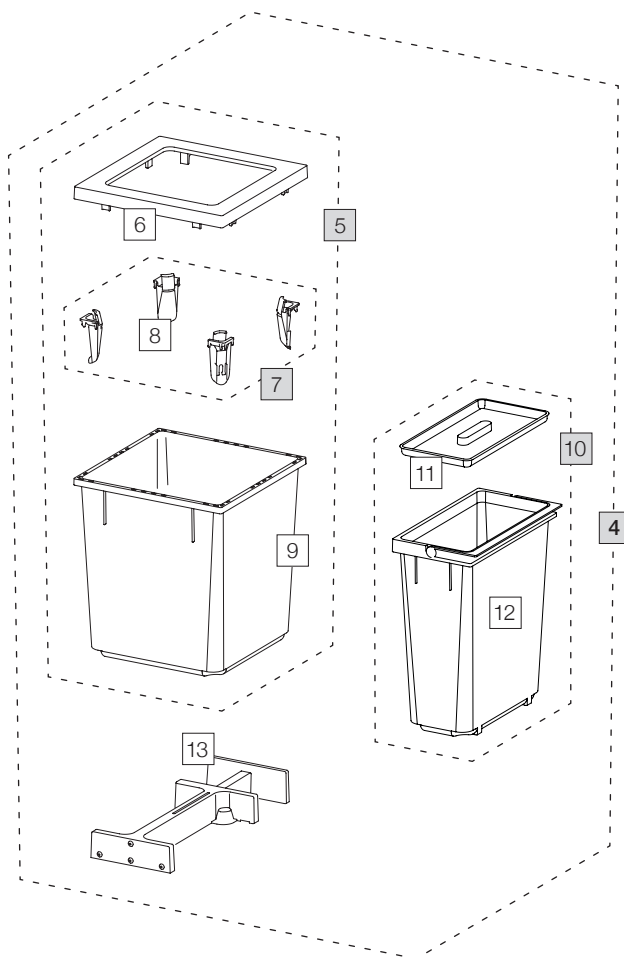

X60 L7 Basic

Art. n. 80.50.405

Sistema raccolta rifiuti estraibile esistente

Art. n.	Denominazione	CHF escl. IVA
1	80.41.401 Cassetto 60 Basic	31.00
2	12285 Cassetto 60 Basic	26.20
3	13011 Adattatore cassetto (coppia)	9.40
4	80.51.403 Contenitori raccolta rifiuti X60 L7	152.00
5	12682 Contenitore 40 litri, completo	88.80
6	12247 Telai o di copertura	18.40
7	12252 Tendisacco piccolo (4 pz.)	17.40
8	12721 Tendisacco	4.40
9	12244 Contenitore 40 litri	55.50
10	12943 Contenitore 18 litri, completo	42.80
11	12313 Coperchio 11/15/18 litri	8.60
12	12452 Contenitore 18 litri con manico	34.20
13	12625 Cricchetto, completo	42.10

- Set
- Componenti singoli