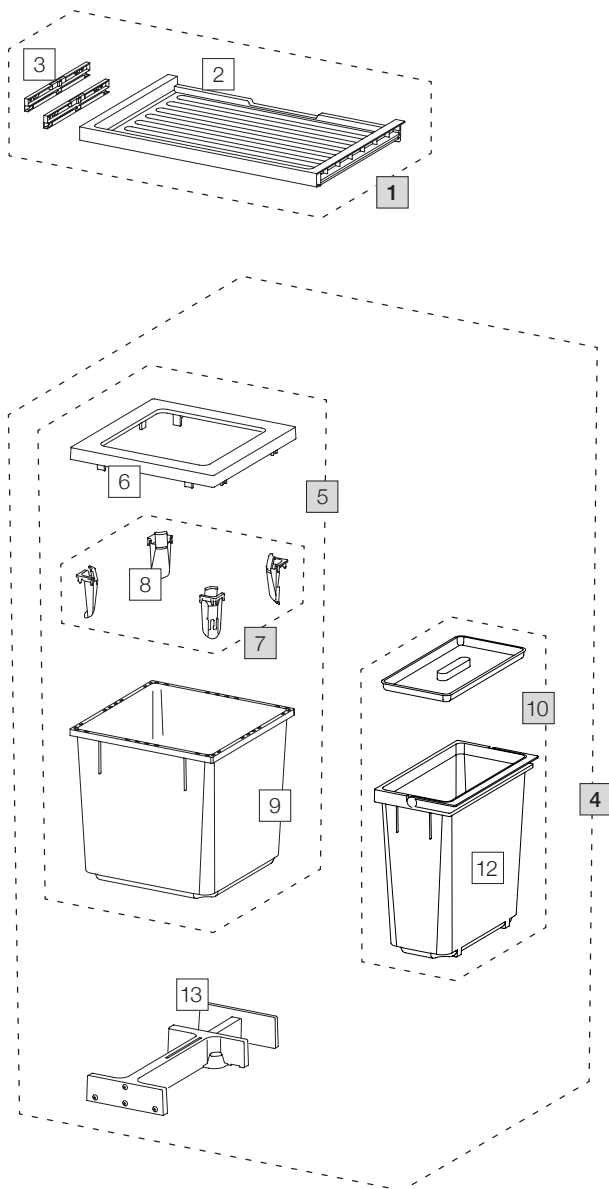

X60 M7 Basic

Art. n. 80.50.407

Sistema raccolta rifiuti estraibile esistente

Art. n.	Denominazione	CHF escl. IVA
1	80.41.401 Cassetto 60 Basic	31.00
2	12285 Cassetto 60 Basic	26.20
3	13011 Adattatore cassetto (coppia)	9.40
4	80.51.404 Contenitore raccolta rifiuti X60 M7	152.00
5	12683 Contenitore 35 litri, completo	88.80
6	12247 Telaio di copertura	18.40
7	12252 Tendisacco piccolo (4 pz.)	17.40
8	12721 Tendisacco piccolo	4.40
9	12245 Contenitore 35 litri	55.50
10	13021 Contenitore 15 litri, completo	36.70
11	12313 Coperchio 11/15/18 litri	8.60
12	12453 Contenitore 15 litri con manico	28.10
13	12625 Cricchetto, completo	42.10

- Set
- Componenti singoli