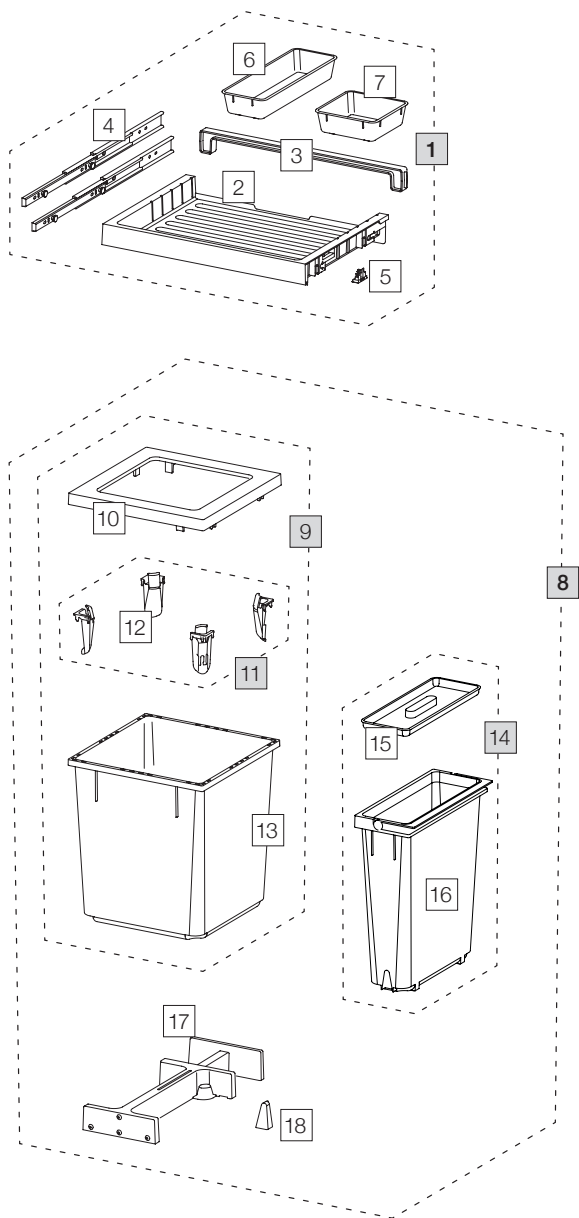

X55 L7 Premium

Art. n. 80.50.306

Sistema raccolta rifiuti estraibile esistente

Art. n.	Denominazione	CHF escl. IVA
1	80.42.301 Cassetto 55 Premium	73.00
2	12275 Cassetto 55 Premium	31.40
3	12279 Parete posteriore 55	6.50
4	12283 Guida con bulloni (coppia)	20.90
5	12948 Clip 18/19 (4 Pz.)	4.50
6	12483 Vaschetta supplementare lunga	9.90
7	12282 Vaschetta supplementare	7.90
8	80.51.303 Contenitori raccolta rifiuti X55 L7	152.00
9	12682 Contenitore 40 litri, completo	88.80
10	12247 Telai o di copertura	18.40
11	12252 Tendisacco piccolo (4 pz.)	17.40
12	12721 Tendisacco	4.40
13	12244 Contenitore 40 litri	55.50
14	13023 Contenitore 12.5 litri, completo	32.30
15	12387 Coperchio 11.5/12.5 litri	7.90
16	12455 Contenitore 12.5 litri con manico	24.40
17	12625 Cricchetto, completo	42.10
18	12260 Cuneo	2.00

- Set
- Componenti singoli