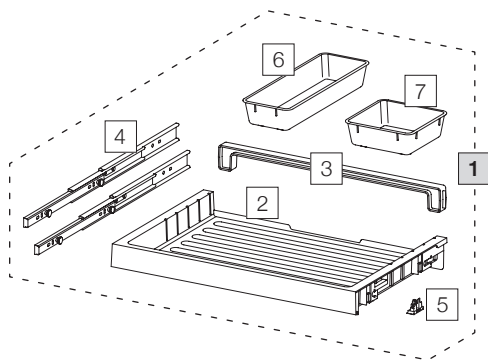

X60 L7 Premium

Art. n. 80.50.406

Sistema raccolta rifiuti estraibile esistente

Art. n.	Denominazione	CHF escl. IVA
1	80.42.401 Cassetto 60 Premium	73.00
2	12274 Cassetto 60 Premium	31.40
3	12278 Parete posteriore 60	6.50
4	12283 Guida con bulloni (coppia)	20.90
5	12948 Clip 18/19 (4 Pz.)	4.50
6	12483 Vaschetta supplementare lunga	9.90
7	12282 Vaschetta supplementare	7.90
8	80.51.403 Contenitori raccolta rifiuti X60 L7	152.00
9	12682 Contenitore 40 litri, completo	88.80
10	12247 Telai o di copertura	18.40
11	12252 Tendisacco piccolo (4 pz.)	17.40
12	12721 Tendisacco	4.40
13	12244 Contenitore 40 litri	55.50
14	12943 Contenitore 18 litri, completo	42.80
15	12313 Coperchio 11/15/18 litri	8.60
16	12452 Contenitore 18 litri con manico	34.20
17	12625 Cricchetto, completo	42.10

- Set
- Componenti singoli