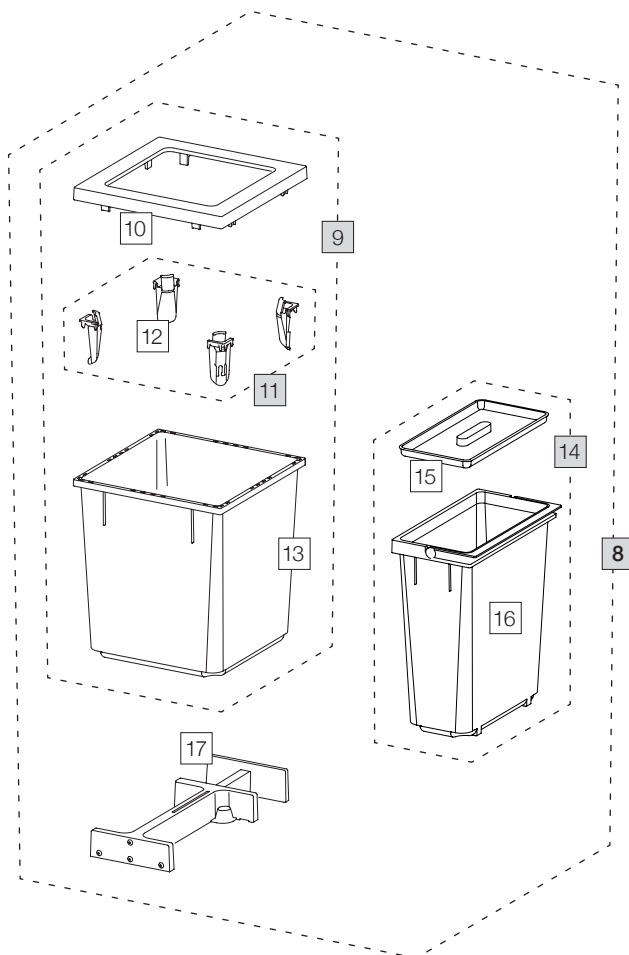

X60 L7 Premium

Art. n. 80.50.406

Sistema raccolta rifiuti estraibile esistente

Art. n.	Denominazione	CHF escl. IVA
1	80.42.401 Cassetto 60 Premium	73.00
2	12274 Cassetto 60 Premium	31.40
3	12278 Parete posteriore 60	6.50
4	12283 Guida con bulloni (coppia)	20.90
5	12948 Clip 18/19 (4 Pz.)	4.50
6	12483 Vaschetta supplementare lunga	9.90
7	12282 Vaschetta supplementare	7.90
8	80.51.403 Contenitori raccolta rifiuti X60 L7	152.00
9	12682 Contenitore 40 litri, completo	88.80
10	12247 Telai o di copertura	18.40
11	12252 Tendisacco piccolo (4 pz.)	17.40
12	12721 Tendisacco	4.40
13	12244 Contenitore 40 litri	55.50
14	12943 Contenitore 18 litri, completo	42.80
15	12313 Coperchio 11/15/18 litri	8.60
16	12452 Contenitore 18 litri con manico	34.20
17	12625 Cricchetto, completo	42.10

- Set
- Componenti singoli