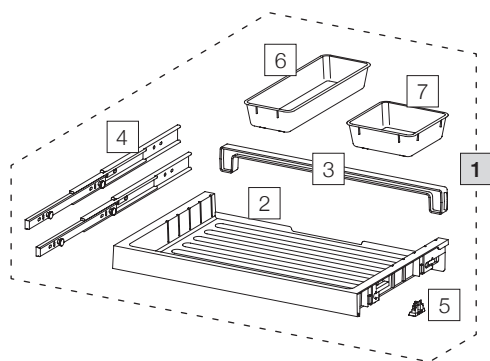

X60 M7 Premium

Art. n. 80.50.408

Sistema raccolta rifiuti estraibile esistente

Art. n.	Denominazione	CHF escl. IVA
1	80.42.401 Cassetto 60 Premium	73.00
2	12274 Cassetto 60 Premium	31.40
3	12278 Parete posteriore 60	6.50
4	12283 Guida con bulloni (coppia)	20.90
5	12948 Clip 18/19 (4 Pz.)	4.50
6	12483 Vaschetta supplementare lunga	9.90
7	12282 Vaschetta supplementare	7.90
8	80.51.404 Contenitore raccolta rifiuti X60 M7	152.00
9	12683 Contenitore 35 litri, completo	88.80
10	12247 Telaio di copertura	18.40
11	12252 Tendisacco piccolo (4 pz.)	17.40
12	12721 Tendisacco piccolo	4.40
13	12245 Contenitore 35 litri	55.50
14	13021 Contenitore 15 litri, completo	36.70
15	12313 Coperchio 11/15/18 litri	8.60
16	12453 Contenitore 15 litri con manico	28.10
17	12625 Cricchetto, completo	42.10

- Set
- Componenti singoli