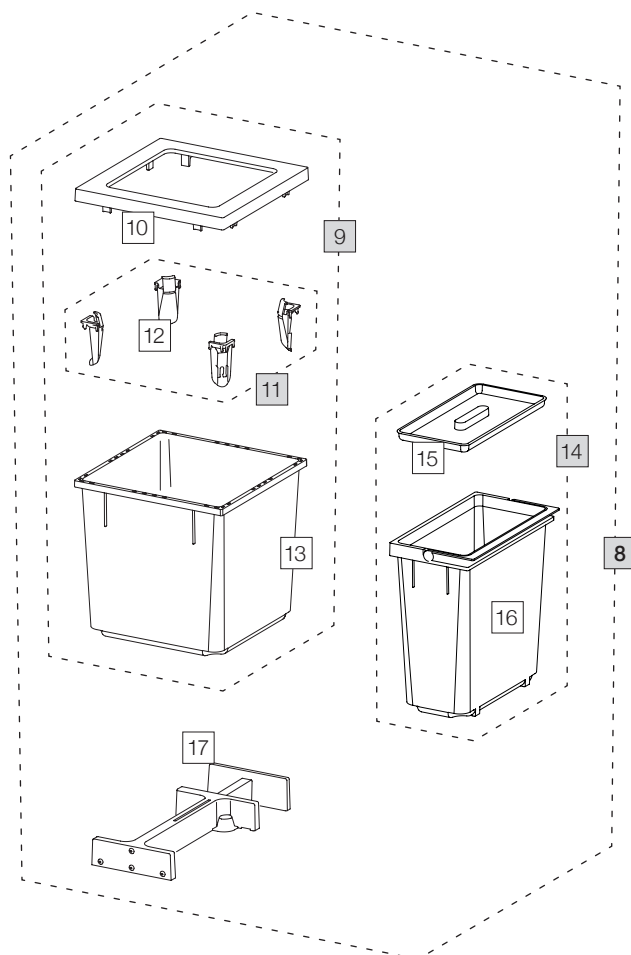

X60 M7 Premium

Art. n. 80.50.408

Sistema raccolta rifiuti estraibile esistente

Art. n.	Denominazione	CHF escl. IVA
1	80.42.401 Cassetto 60 Premium	73.00
2	12274 Cassetto 60 Premium	31.40
3	12278 Parete posteriore 60	6.50
4	12283 Guida con bulloni (coppia)	20.90
5	12948 Clip 18/19 (4 Pz.)	4.50
6	12483 Vaschetta supplementare lunga	9.90
7	12282 Vaschetta supplementare	7.90
8	80.51.404 Contenitore raccolta rifiuti X60 M7	152.00
9	12683 Contenitore 35 litri, completo	88.80
10	12247 Telaio di copertura	18.40
11	12252 Tendisacco piccolo (4 pz.)	17.40
12	12721 Tendisacco piccolo	4.40
13	12245 Contenitore 35 litri	55.50
14	13021 Contenitore 15 litri, completo	36.70
15	12313 Coperchio 11/15/18 litri	8.60
16	12453 Contenitore 15 litri con manico	28.10
17	12625 Cricchetto, completo	42.10

- Set
- Componenti singoli