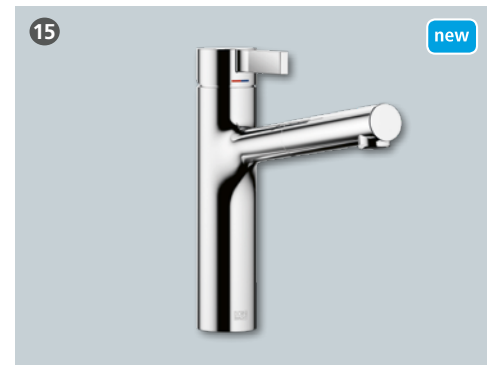

Exklusiv bei Suter / Un'esclusiva di Suter

	Name Nome	Modell Modello	Version / Oberfläche Versione / Superficie	Artikel-Nr. N. di articolo	Preis CHF / Prezzo in CHF		
					Exkl. MWST IVA esclusa	Inkl. MWST IVA inclusa	
10	Koya	Auszugsbrause Doccia estraibile	Top lever / Pulverbeschichtung schwarz, matt Top lever / Rivestimento con polvere nero, opaco	40.002.483 L	H	524.–	564.–
11			☆ Top lever / Edelstahl-Finish Top lever / Acciaio inox-finish	40.002.482 L	H	524.–	564.–
12			Top lever / Chrom Top lever / Cromato	40.002.481 L	H	443.–	477.–
13	Koya	Zugauslauf Boccaglio estraibile	Top lever / Pulverbeschichtung schwarz, matt Top lever / Rivestimento con polvere nero, opaco	40.002.480 L	H	461.–	496.–
14			☆ Top lever / Edelstahl-Finish Top lever / Acciaio inox-finish	40.002.479 L	H	461.–	496.–
15			Top lever / Chrom Top lever / Cromato	40.002.478 L	H	362.–	390.–

☆ Mit Nylonschlauch / Con flessibile in nylon