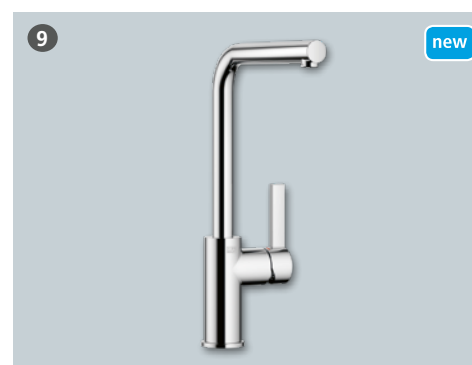

Exklusiv bei Suter / Un'esclusiva di Suter

		Preis CHF / Prezzo in CHF						
Name Nome	Modell Modello	Version / Oberfläche Versione / Superficie	Artikel-Nr. N. di articolo		Exkl. MWST IVA esclusa	Inkl. MWST IVA inclusa		
1	Koya	Auszugsbrause Doccia estraibile	☆	Side lever L / Pulverbeschichtung schwarz, matt Side lever L / Rivestimento con polvere nero, opaco	40.002.477 L	H	498.–	536.–
2				Side lever L / Edelstahl-Finish Side lever L / Acciaio inox-finish	40.002.476 L	H	498.–	536.–
3				Side lever L / Chrom Side lever L / Cromato	40.002.475 L	H	397.–	428.–
4	Koya	Zugauslauf Boccaglio estraibile	☆	Side lever L / Pulverbeschichtung schwarz, matt Side lever L / Rivestimento con polvere nero, opaco	40.002.474 L	H	434.–	467.–
5				Side lever L / Edelstahl-Finish Side lever L / Acciaio inox-finish	40.002.473 L	H	434.–	467.–
6				Side lever L / Chrom Side lever L / Cromato	40.002.472 L	H	332.–	358.–
7	Koya	Schwenkauslauf Braccio girevole	☆	Side lever L / Pulverbeschichtung schwarz, matt Side lever L / Rivestimento con polvere nero, opaco	40.002.471 L	H	362.–	390.–
8				Side lever L / Edelstahl-Finish Side lever L / Acciaio inox-finish	40.002.470 L	H	362.–	390.–
9				Side lever L / Chrom Side lever L / Cromato	40.002.469 L	H	284.–	306.–