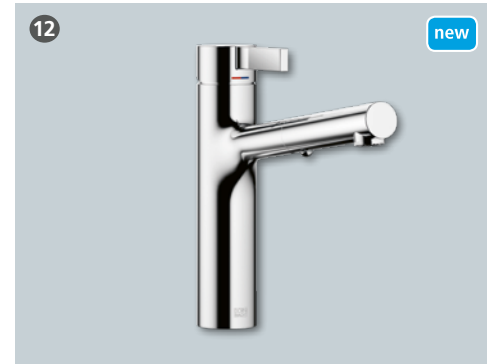

Exklusiv bei Suter / Un'esclusiva di Suter

	Name Nome	Modell Modello	Version / Oberfläche Versione / Superficie	Artikel-Nr. N. di articolo	Preis CHF / Prezzo in CHF		
					Exkl. MWST IVA esclusa	Inkl. MWST IVA inclusa	
10	Koya	Auszugsbrause Doccia estraibile	Top lever / Pulverbeschichtung schwarz, matt Top lever / Rivestimento con polvere nero, opaco	40.002.483 L	H	524.–	564.–
11			☆ Top lever / Edelstahl-Finish Top lever / Acciaio inox-finish	40.002.482 L	H	524.–	564.–
12			Top lever / Chrom Top lever / Cromato	40.002.481 L	H	443.–	477.–
13	Koya	Zugauslauf Boccaglio estraibile	Top lever / Pulverbeschichtung schwarz, matt Top lever / Rivestimento con polvere nero, opaco	40.002.480 L	H	461.–	496.–
14			☆ Top lever / Edelstahl-Finish Top lever / Acciaio inox-finish	40.002.479 L	H	461.–	496.–
15			Top lever / Chrom Top lever / Cromato	40.002.478 L	H	362.–	390.–

☆ Mit Nylonschlauch / Con flessibile in nylon