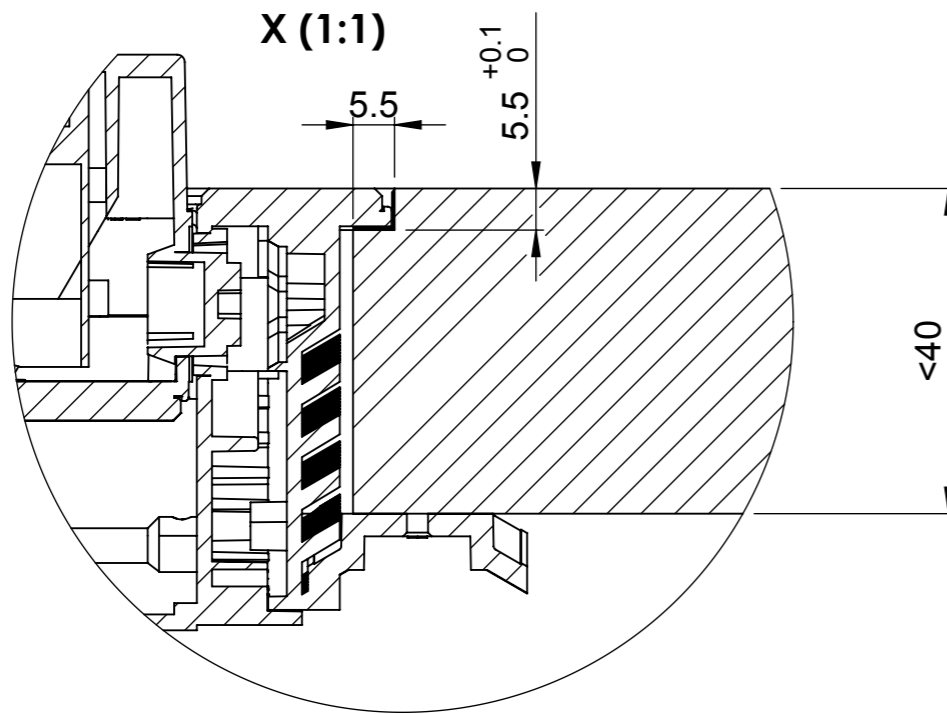

**Ausschnitt für flächenbündigen Einbau:
 Mesure de coupure pour montage à fleur:
 Intaglio per montaggio a filo top:**

A-A (1 : 2)

**Ausschnitt für flach aufliegender Einbau:
 Mesure de coupure pour montage en apui:
 Intaglio per montaggio soprapiano:**

B-B (1 : 2)

X (1:1)

X (1:1)

Vom flächenbündigen Einbau in beschichteten Spanplatten raten wir ab.
 Nous vous déconseillons le montage à fleur sur des panneaux de particules enduits.
 Sconsigliamo il montaggio a filo top in pannelli di truciolato laminato.