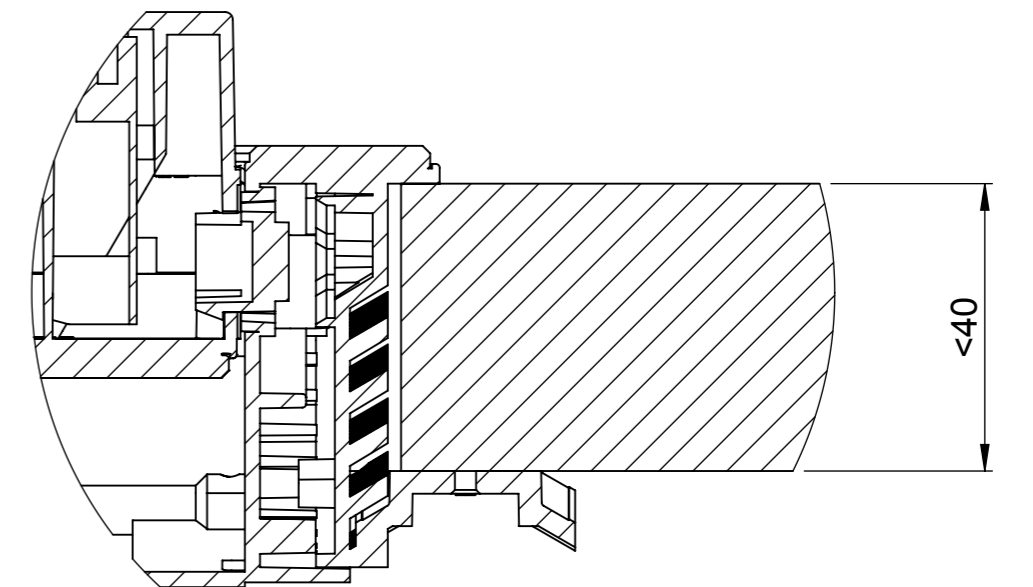

**Ausschnitt für flächenbündigen Einbau:
 Mesure de coupure pour montage à fleur:
 Intaglio per montaggio a filo top:**

A-A (1 : 2)

**Ausschnitt für flach aufliegender Einbau:
 Mesure de coupure pour montage en apui:
 Intaglio per montaggio soprapiano:**

B-B (1 : 2)

X (1:1)

X (1:1)

Vom flächenbündigen Einbau in beschichteten Spanplatten raten wir ab.
 Nous vous déconseillons le montage à fleur sur des panneaux de particules enduits.
 Sconsigliamo il montaggio a filo top in pannelli di truciolato laminato.