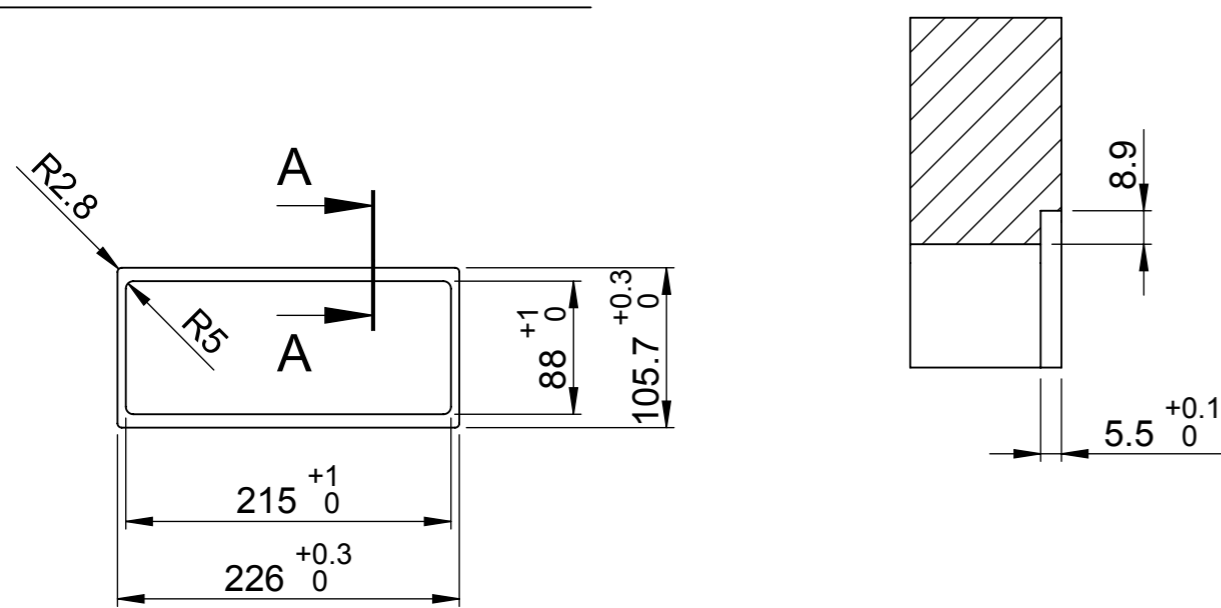

**Ausschnitt für flächenbündigen Einbau:
 Mesure de coupure pour montage à fleur:
 Intaglio per montaggio a filo top:**

A-A (1 : 2)

**Ausschnitt für flach aufliegender Einbau:
 Mesure de coupure pour montage en apui:
 Intaglio per montaggio soprapiano:**

B-B (1 : 2)

X (1:1)

X (1:1)

Vom flächenbündigen Einbau in beschichteten Spanplatten raten wir ab.
 Nous vous déconseillons le montage à fleur sur des panneaux de particules enduits.
 Sconsigliamo il montaggio a filo top in pannelli di truciolato laminato.