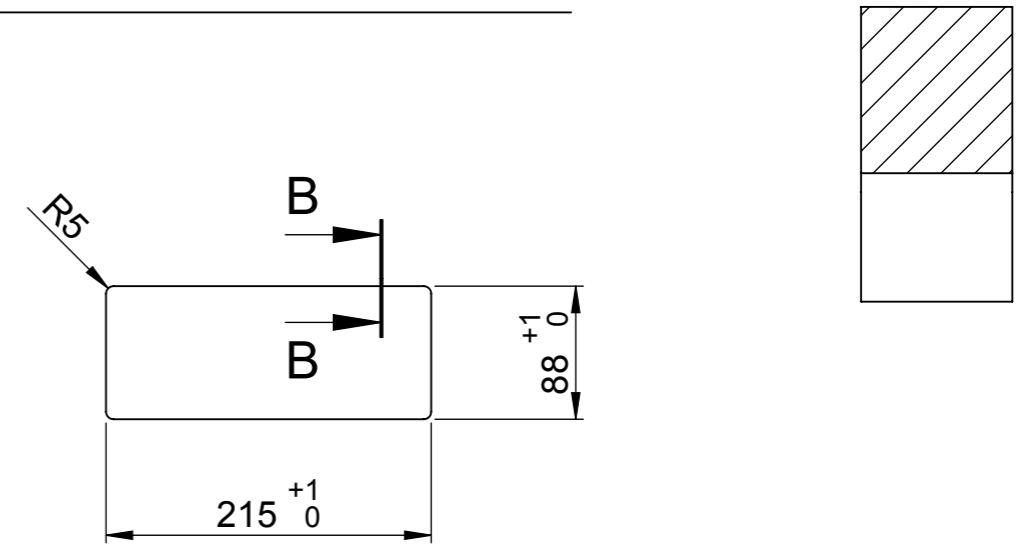

**Ausschnitt für flächenbündigen Einbau:
 Mesure de coupure pour montage à fleur:
 Intaglio per montaggio a filo top:**

A-A (1 : 2)

**Ausschnitt für flach aufliegender Einbau:
 Mesure de coupure pour montage en apui:
 Intaglio per montaggio soprapiano:**

B-B (1 : 2)

X (1:1)

X (1:1)

Vom flächenbündigen Einbau in beschichteten Spanplatten raten wir ab.
 Nous vous déconseillons le montage à fleur sur des panneaux de particules enduits.
 Sconsigliamo il montaggio a filo top in pannelli di truciolato laminato.