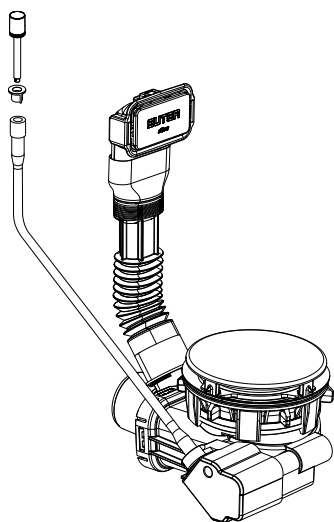

# Montageanleitung Instructions de pose Istruzioni per il montaggio Assembly Instructions

Raumspär Desino | Extra plate Desino | Salvaspazio Desino | Extra Small Desino

## Anleitung Ventilmontage für Raumspär Unterbau-Becken

Instructions de pose soupape pour extra plate sous pierre

Istruzioni per il montaggio della piletta dei salvaspazio lavelli sottopiano

Valve assembly instructions for extra small recessed basins

## Anleitung für Ventilmontage Raumspär Flächenbündige-Spülen siehe Rückseite

Instructions de pose soupape pour extra plate éviers pour montage affleuré – voir au verso

Istruzioni per il montaggio della piletta dei salvaspazio lavelli a filo top – vedi retro