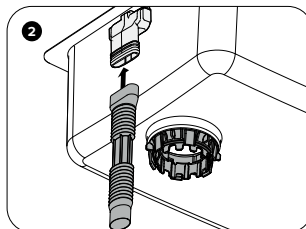

# Montageanleitung Instructions de pose Istruzioni per il montaggio Assembly Instructions

Raumspär Desino | Extra plate Desino | Salvaspazio Desino | Extra Small Desino

## Anleitung Ventilmontage für Raumspär Unterbau-Becken

Instructions de pose soupape pour extra plate sous pierre

Istruzioni per il montaggio della piletta dei salvaspazio lavelli sottopiano

Valve assembly instructions for extra small recessed basins