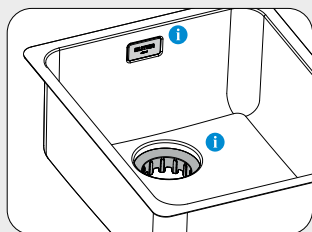

Auslieferungszustand

État à la livraison

Corredo della fornitura

Condition upon delivery

i Vormontage ab Werk
Pré-montage en usine
Premontaggio in fabbrica
Pre-assembly in the factory