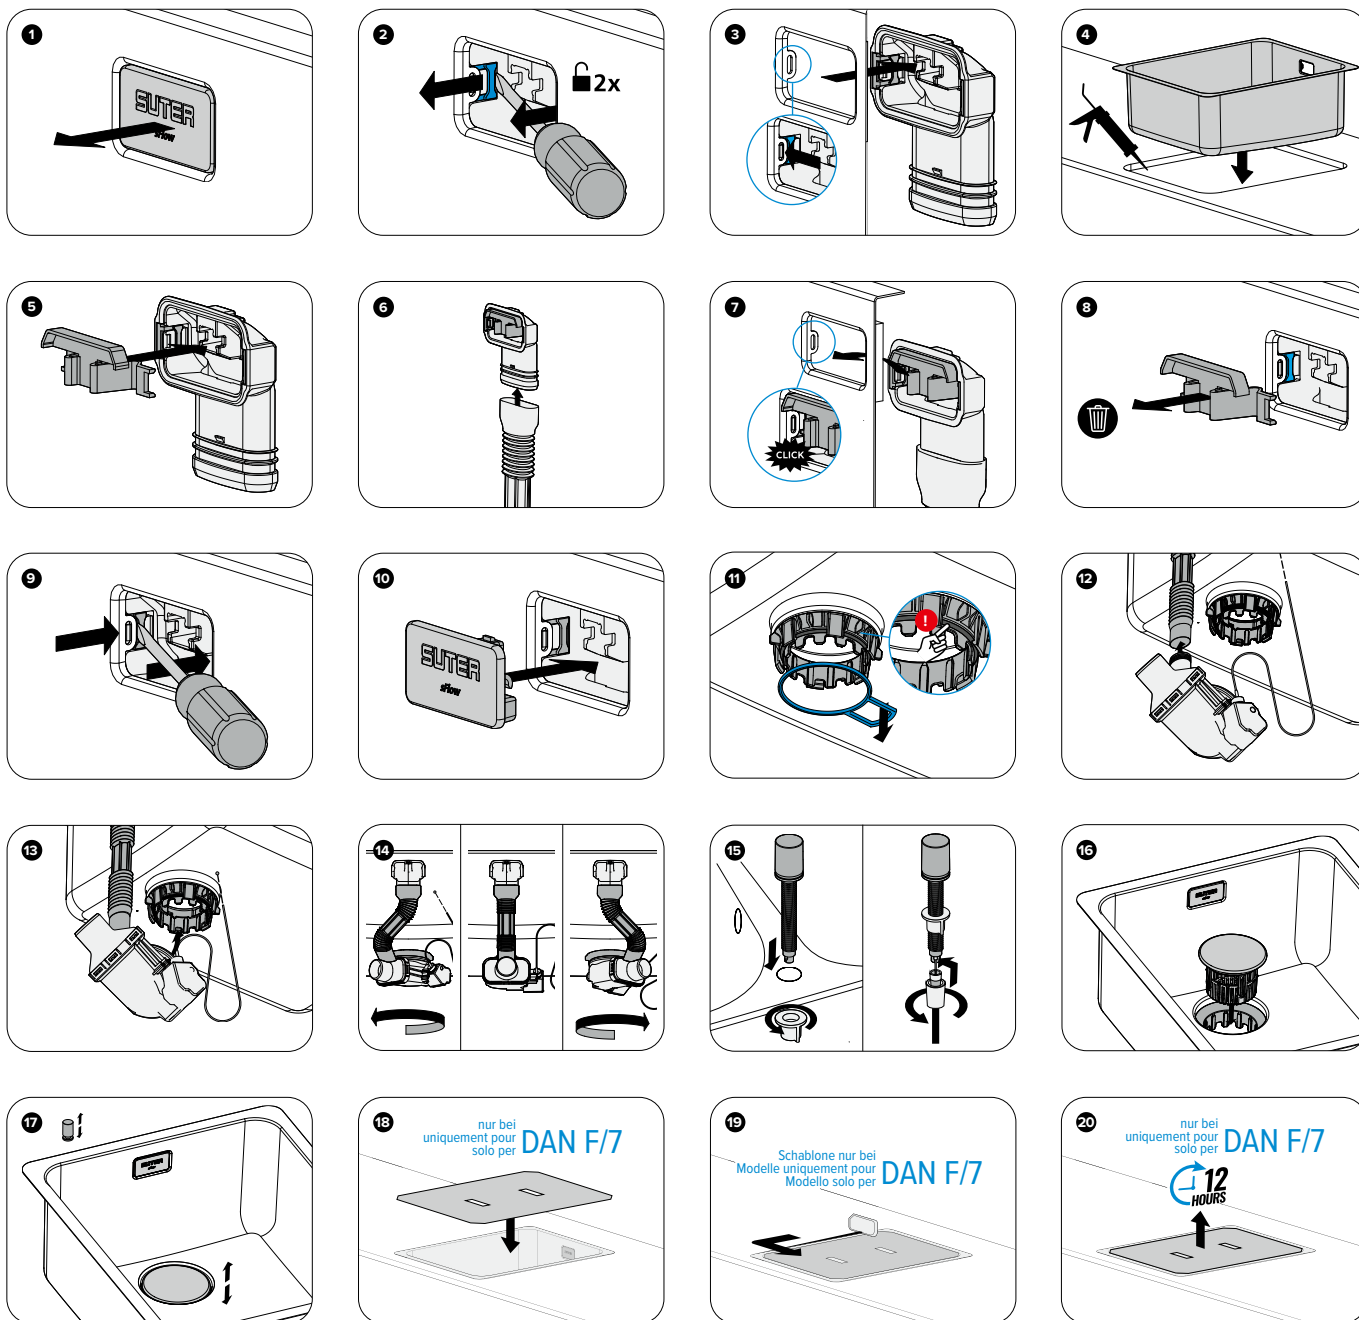

### 1 Ablaufverbindung

Raccord vidage  
Raccordo di scarico  
Drain connection

### 2 Ablaufventil

Soupape vidage  
Piletta di scarico  
Drain valve

### 3 Zugkabel

Câble de traction  
Cavo di trazione  
Pull cable

**Anleitung Ventilmontage für Raumspar Flächenbündige-Spülen**  
 Instructions de pose soupape pour éviers pour extra plate éviers pour montage affleuré  
 Istruzioni per il montaggio della piletta dei salvaspazio lavelli a filo top  
 Valve assembly instructions for extra small flush-mounted sinks

Anleitung für Ventilmontage Raumspar Unterbau-Becken siehe Vorderseite  
 Instructions de pose soupape pour extra plate éviers sous pierre – voir page avant  
 Istruzioni per il montaggio della piletta dei salvaspazio lavelli sottopiano – vedi parte anteriore  
 Valve assembly for extra small recessed basins – see page avant