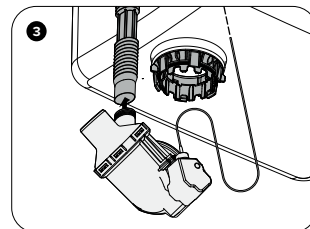

# Montageanleitung Instructions de pose Istruzioni per il montaggio Assembly Instructions

Raumspär Desino | Extra plate Desino | Salvaspazio Desino | Extra Small Desino

## Anleitung Ventilmontage für Raumspär Unterbau-Becken

Instructions de pose soupape pour extra plate sous pierre

Istruzioni per il montaggio della piletta dei salvaspazio lavelli sottopiano

Valve assembly instructions for extra small recessed basins