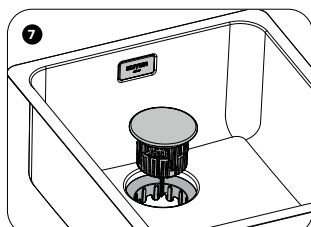

# Montageanleitung Instructions de pose Istruzioni per il montaggio Assembly Instructions

Raumspär Desino | Extra plate Desino | Salvaspazio Desino | Extra Small Desino

## Anleitung Ventilmontage für Raumspär Unterbau-Becken

Instructions de pose soupape pour extra plate sous pierre

Istruzioni per il montaggio della piletta dei salvaspazio lavelli sottopiano

Valve assembly instructions for extra small recessed basins