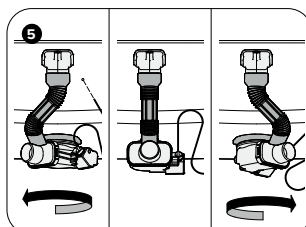

# Montageanleitung Instructions de pose Istruzioni per il montaggio Assembly Instructions

Raumspär Desino | Extra plate Desino | Salvaspazio Desino | Extra Small Desino

## Anleitung Ventilmontage für Raumspär Unterbau-Becken

Instructions de pose soupape pour extra plate sous pierre

Istruzioni per il montaggio della piletta dei salvaspazio lavelli sottopiano

Valve assembly instructions for extra small recessed basins