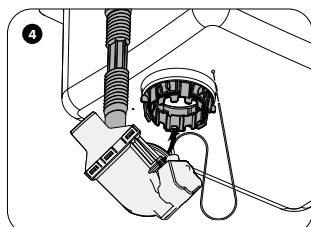

# Montageanleitung Instructions de pose Istruzioni per il montaggio Assembly Instructions

Raumspär Desino | Extra plate Desino | Salvaspazio Desino | Extra Small Desino

## Anleitung Ventilmontage für Raumspär Unterbau-Becken

Instructions de pose soupape pour extra plate sous pierre

Istruzioni per il montaggio della piletta dei salvaspazio lavelli sottopiano

Valve assembly instructions for extra small recessed basins