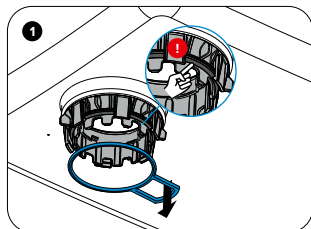

# Montageanleitung Instructions de pose Istruzioni per il montaggio Assembly Instructions

Raumspär Desino | Extra plate Desino | Salvaspazio Desino | Extra Small Desino

## Anleitung Ventilmontage für Raumspär Unterbau-Becken

Instructions de pose soupape pour extra plate sous pierre

Istruzioni per il montaggio della piletta dei salvaspazio lavelli sottopiano

Valve assembly instructions for extra small recessed basins