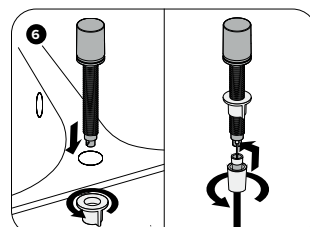

# Montageanleitung Instructions de pose Istruzioni per il montaggio Assembly Instructions

Raumspär Desino | Extra plate Desino | Salvaspazio Desino | Extra Small Desino

## Anleitung Ventilmontage für Raumspär Unterbau-Becken

Instructions de pose soupape pour extra plate sous pierre

Istruzioni per il montaggio della piletta dei salvaspazio lavelli sottopiano

Valve assembly instructions for extra small recessed basins