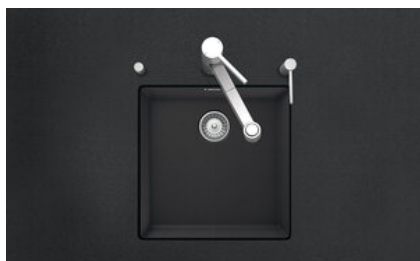

Brooklyn BYK N 100U

[> Weblink](#)

Montaggio
Lavelli sottopiano

Modello
BYK N 100U

Materiale
Cristalite Plus

N. di articolo
10.103.292.00

Dimensioni base
50 cm

Piletta
3½" Salvaspazio

Colore
Nero

Prezzo in CHF
891.- IVA esclusa

Dimensioni lavello
400x400x200mm

Premontaggio della piletta

Senza montaggio della piletta

Distributore - opzioni di montaggio

Posizione a scelta

Pomolo inclusi

Descrizione del prodotto**Materiale**

Lavelli in granito Cristalite Plus: I lavelli si compongono all'80% di quarzo, la parte più dura del granito. Il granito viene legato con acrilico di altissima qualità. La composizione di acrilico e granito rende i lavelli resistenti ai graffi e alla sporcizia garantendo una lunga durata.