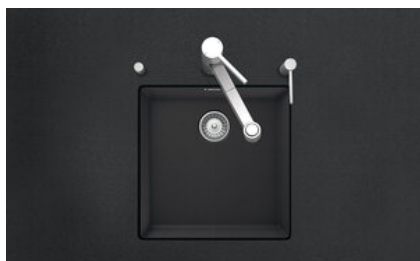

Brooklyn BYK N 100U

> Weblink

**Montaggio**  
Lavelli sottopiano

**Modello**  
BYK N 100U

**Materiale**  
Cristalite Plus

**N. di articolo**  
10.103.292.00

**Dimensioni base**  
50 cm

**Piletta**  
3½" Salvaspazio

**Colore**  
Nero

**Prezzo in CHF**  
891.- IVA esclusa

**Dimensioni lavello**  
400x400x200mm

**Premontaggio della piletta**  
Senza montaggio della piletta

**Distributore - opzioni di montaggio**  
Posizione a scelta

Descrizione del prodotto

**Materiale**

Lavelli in granito Cristalite Plus: I lavelli si compongono all'80% di quarzo, la parte più dura del granito. Il granito viene legato con acrilico di altissima qualità. La composizione di acrilico e granito rende i lavelli resistenti ai graffi e alla sporcizia garantendo una lunga durata.