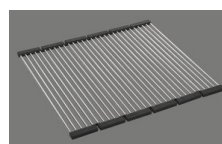

Descrizione del prodotto

Materiale

Lavelli in granito Cristalite Plus: I lavelli si compongono all'80% di quarzo, la parte più dura del granito. Il granito viene legato con acrilico di altissima qualità. La composizione di acrilico e granito rende i lavelli resistenti ai graffi e alla sporcizia garantendo una lunga durata.

Codice colore Schock: Nero

Accessorio

Accessori opzionali

> Weblink
40.000.912.00 / CHF
106.-
Vaschetta, forato

> Weblink
40.001.289.00 / CHF
106.-
Vaschetta, non forato

> Weblink
40.000.909.00 / CHF
151.-
Tagliere, in vetro, bianco

> Weblink
40.001.277.00 / CHF
151.-
Tagliere, sintetico

> Weblink
40.001.138.00 / CHF
125.-
Inox Pad

Ricambi

Qui trovate tutti gli accessori compatibili > Weblink

Brooklyn BYK N 100U

Masse / Ausschnittkontur
 Dimensions / contour de découpe
 Dimensioni / contorno dell'apertura