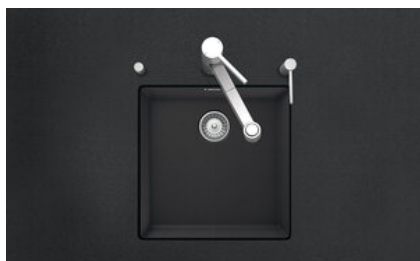

Brooklyn BYK N 100U

> Weblink

Montaggio
Lavelli sottopiano

Modello
BYK N 100U

Materiale
Cristalite Plus

N. di articolo
10.103.292.00

Dimensioni base
50 cm

Piletta
3½" Salvaspazio

Colore
Nero

Prezzo in CHF
891.- IVA esclusa

Dimensioni lavello
400x400x200mm

Premontaggio della piletta
Senza montaggio della piletta

Distributore - opzioni di montaggio
Posizione a scelta

Pomolo inclusi

Prime

Descrizione del prodotto

Materiale

Lavelli in granito Cristalite Plus: I lavelli si compongono all'80% di quarzo, la parte più dura del granito. Il granito viene legato con acrilico di altissima qualità. La composizione di acrilico e granito rende i lavelli resistenti ai graffi e alla sporcizia garantendo una lunga durata.