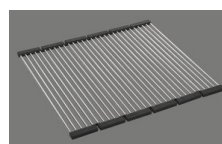

> Weblink
40.001.138.00 / CHF
125.-
Inox Pad

Ricambi

Qui trovate tutti gli accessori compatibili > Weblink