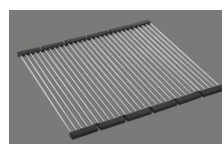

Descrizione del prodotto**Materiale**

Lavelli in granito Cristalite Plus: I lavelli si compongono all'80% di quarzo, la parte più dura del granito. Il granito viene legato con acrilico di altissima qualità. La composizione di acrilico e granito rende i lavelli resistenti ai graffi e alla sporcizia garantendo una lunga durata.

Codice colore Schock: Nero

Accessorio

Accessori opzionali

> Weblink
40.000.912.00 / CHF
106.-
Vaschetta, forato

> Weblink
40.001.289.00 / CHF
106.-
Vaschetta, non forato

> Weblink
40.000.909.00 / CHF
151.-
Tagliere, in vetro, bianco

> Weblink
40.001.277.00 / CHF
151.-
Tagliere, sintetico

> Weblink
40.001.138.00 / CHF
125.-
Inox Pad

Ricambi

Qui trovate tutti gli accessori compatibili [> Weblink](#)

Brooklyn BYK N 100U

Masse / Ausschnittkontur
 Dimensions / contour de découpe
 Dimensioni / contorno dell'apertura