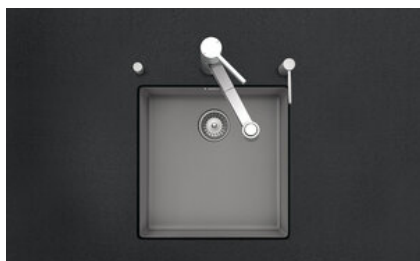

Brooklyn

[> Weblink](#)

Montaggio
Lavelli sottopiano

Modello

Materiale
Cristalite Plus

N. di articolo
10.103.294.00

Dimensioni base
50 cm

Piletta
3½" Salvaspazio

Colore
Croma

Prezzo in CHF
456,- IVA esclusa

Dimensioni lavello
400x400x200mm

Distributore - opzioni di montaggio
Posizione a scelta

Pomolo inclusi

Prime

Descrizione del prodotto

Materiale

Lavelli in granito Cristalite Plus: I lavelli si compongono all'80% di quarzo, la parte più dura del granito. Il granito viene legato con acrilico di altissima qualità. La composizione di acrilico e granito rende i lavelli resistenti ai graffi e alla sporcizia garantendo una lunga durata.