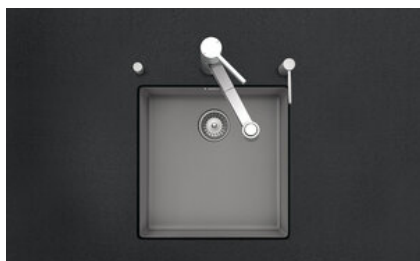

## Brooklyn

[> Weblink](#)

**Montaggio**  
Lavelli sottopiano

**Modello**

**Materiale**  
Cristalite Plus

**N. di articolo**  
10.103.294.00

**Dimensioni base**  
50 cm

**Piletta**  
3½" Salvaspazio

**Colore**  
Croma

**Prezzo in CHF**  
456.- IVA esclusa

**Dimensioni lavello**  
400x400x200mm

**Distributore - opzioni di montaggio**  
Posizione a scelta

**Pomolo inclusi**

Prime

## Descrizione del prodotto

**Materiale**

Lavelli in granito Cristalite Plus: I lavelli si compongono all'80% di quarzo, la parte più dura del granito. Il granito viene legato con acrilico di altissima qualità. La composizione di acrilico e granito rende i lavelli resistenti ai graffi e alla sporcizia garantendo una lunga durata.