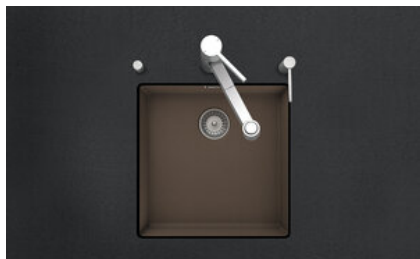

Brooklyn

[> Weblink](#)

Montaggio
Lavelli sottopiano

Modello

Materiale
Cristalite Plus

N. di articolo
10.103.295.00

Dimensioni base
50 cm

Piletta
3½" Salvaspazio

Colore
Mocha

Prezzo in CHF
456.- IVA esclusa

Dimensioni lavello
400x400x200mm

Distributore - opzioni di montaggio
Posizione a scelta

Pomolo inclusi

Prime

Descrizione del prodotto

Materiale

Lavelli in granito Cristalite Plus: I lavelli si compongono all'80% di quarzo, la parte più dura del granito. Il granito viene legato con acrilico di altissima qualità. La composizione di acrilico e granito rende i lavelli resistenti ai graffi e alla sporcizia garantendo una lunga durata.