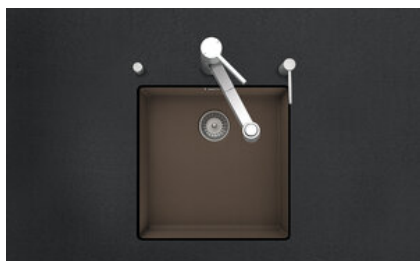

## Brooklyn

[> Weblink](#)

**Montaggio**  
Lavelli sottopiano

**Modello**

**Materiale**  
Cristalite Plus

**N. di articolo**  
10.103.295.00

**Dimensioni base**  
50 cm

**Piletta**  
3½" Salvaspazio

**Colore**  
Mocha

**Prezzo in CHF**  
456,- IVA esclusa

**Dimensioni lavello**  
400x400x200mm

**Distributore - opzioni di montaggio**  
Posizione a scelta

**Pomolo inclusi**

Prime

## Descrizione del prodotto

**Materiale**

Lavelli in granito Cristalite Plus: I lavelli si compongono all'80% di quarzo, la parte più dura del granito. Il granito viene legato con acrilico di altissima qualità. La composizione di acrilico e granito rende i lavelli resistenti ai graffi e alla sporcizia garantendo una lunga durata.