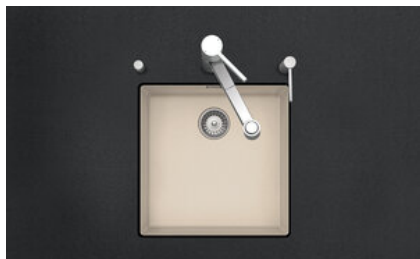

## Brooklyn

[> Weblink](#)

**Montaggio**  
Lavelli sottopiano

**Modello**

**Materiale**  
Cristalite Plus

**N. di articolo**  
10.103.296.00

**Dimensioni base**  
50 cm

**Piletta**  
3½" Salvaspazio

**Colore**  
Everest

**Prezzo in CHF**  
456.- IVA esclusa

**Dimensioni lavello**  
400x400x200mm

**Distributore - opzioni di montaggio**  
Posizione a scelta

**Pomolo inclusi**

Prime

## Descrizione del prodotto

**Materiale**

Lavelli in granito Cristalite Plus: I lavelli si compongono all'80% di quarzo, la parte più dura del granito. Il granito viene legato con acrilico di altissima qualità. La composizione di acrilico e granito rende i lavelli resistenti ai graffi e alla sporcizia garantendo una lunga durata.