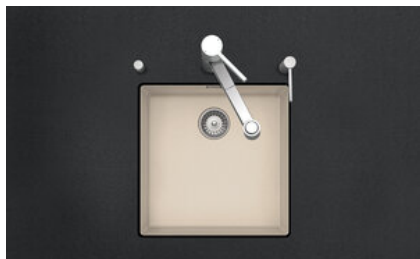

Brooklyn

[> Weblink](#)

Montaggio
Lavelli sottopiano

Modello

Materiale
Cristalite Plus

N. di articolo
10.103.296.00

Dimensioni base
50 cm

Piletta
3½" Salvaspazio

Colore
Everest

Prezzo in CHF
456.- IVA esclusa

Dimensioni lavello
400x400x200mm

Distributore - opzioni di montaggio
Posizione a scelta

Pomolo inclusi

Prime

Descrizione del prodotto

Materiale

Lavelli in granito Cristalite Plus: I lavelli si compongono all'80% di quarzo, la parte più dura del granito. Il granito viene legato con acrilico di altissima qualità. La composizione di acrilico e granito rende i lavelli resistenti ai graffi e alla sporcizia garantendo una lunga durata.